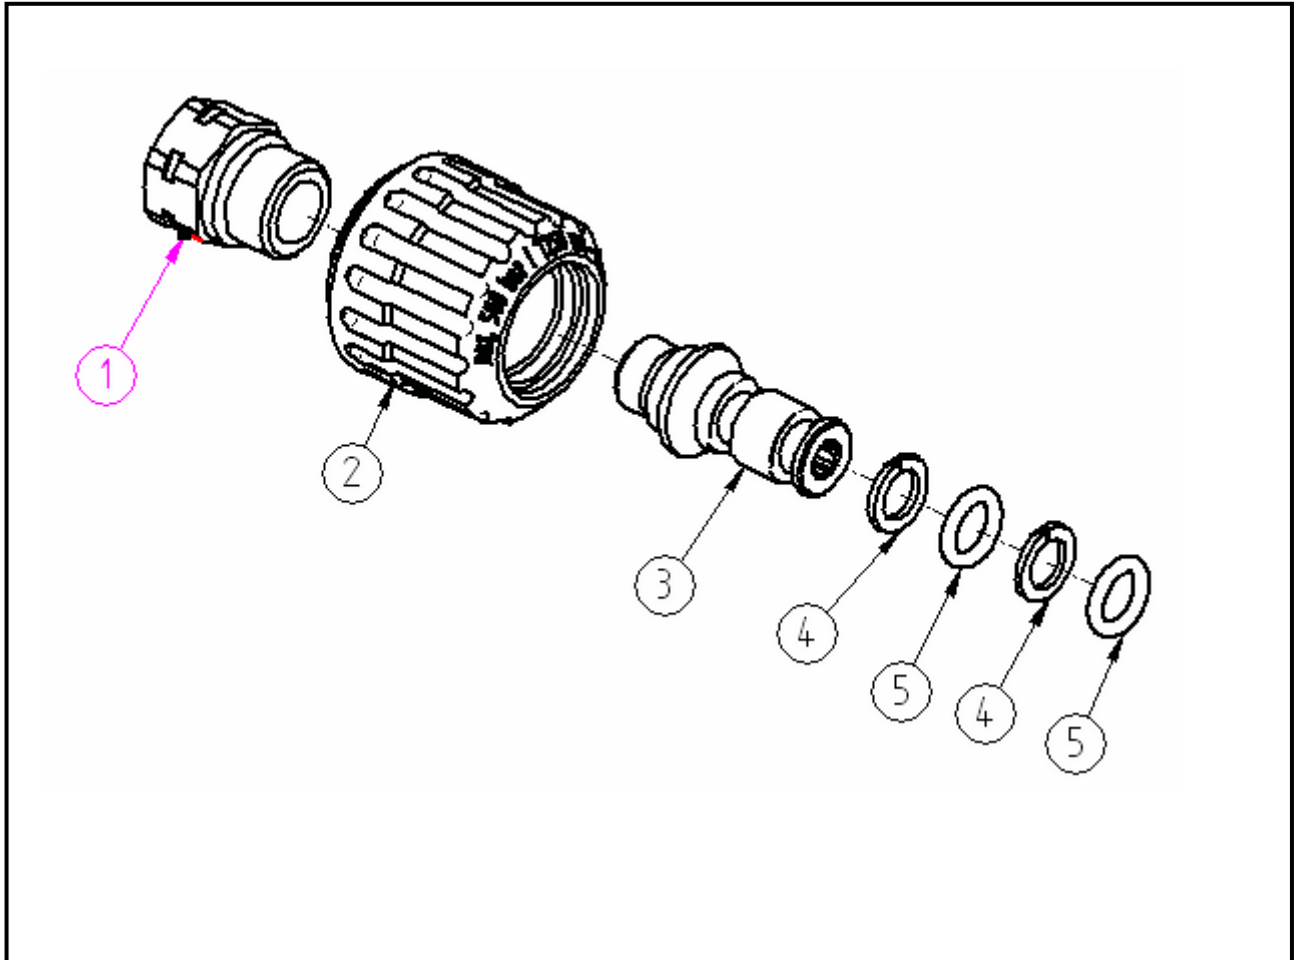

Spare Parts

Screw Coupling ST – 140

Item-No. 20 0140 604

| Pos. | Item-No. | Description |
|------|-------------|------------------------------------|
| 1 | 04 0001 024 | Bushing 3/8" NPT female |
| 2 | 20 0142 500 | Hand wheel M22x1,5 female ST-142 |
| *3 | 04 0006 511 | Connection nipple 1/4" male ST-143 |
| | | |

| Pos. | Item-No. | Description |
|------|-------------|--------------------------|
| *4 | 05 0001 510 | Back ring |
| *5 | 05 0000 650 | O-Ring |
| * | 20 0143 503 | Connection nipple compl. |
| | | |