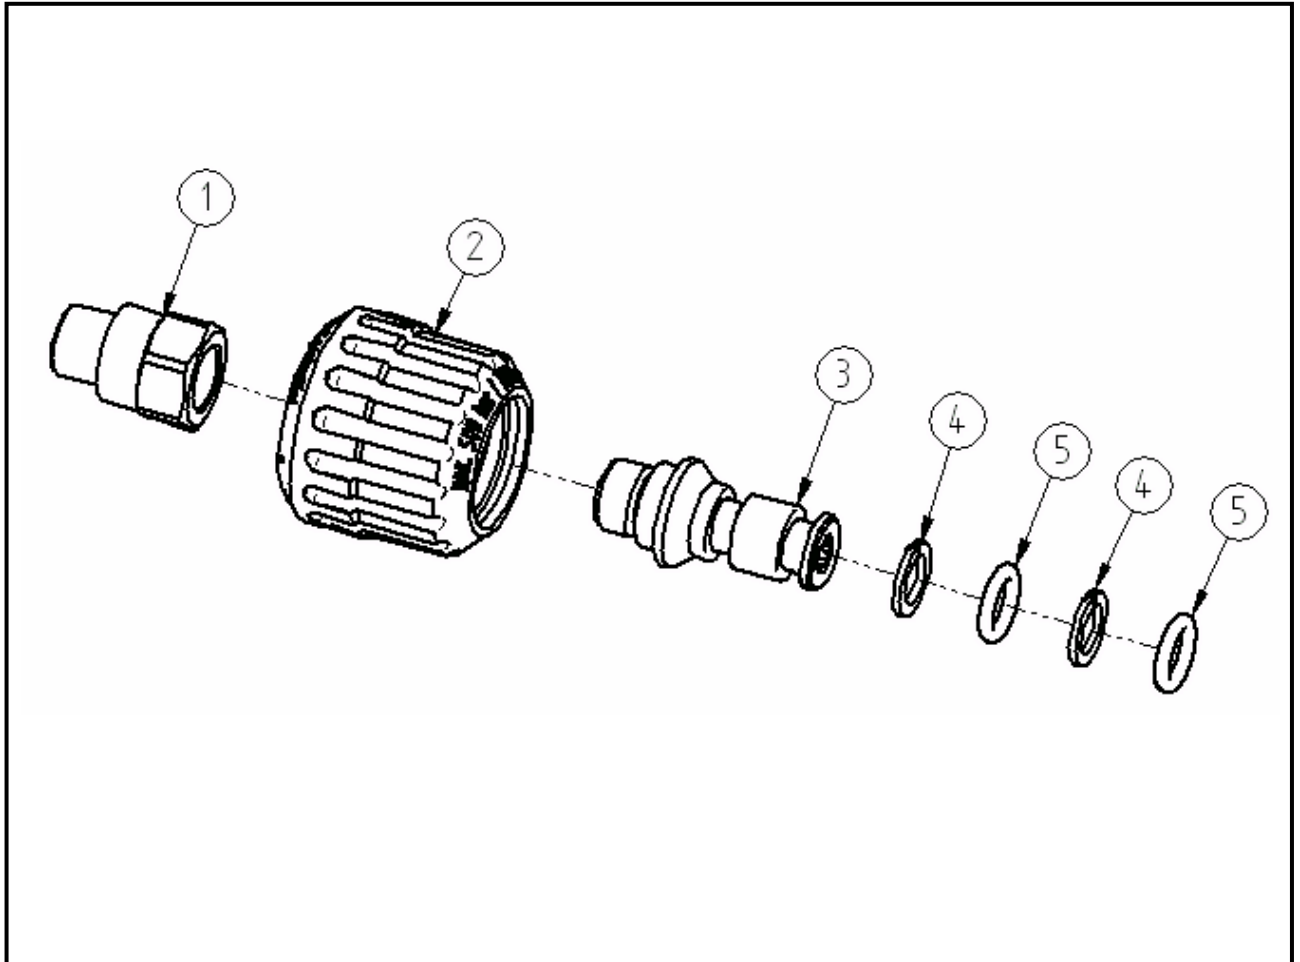

Spare Parts
Screw Coupling ST – 140
Item-No. 20 0140 603

Pos.	Item-No.	Description
1	04 0002 235	Bushing 1/4" NPT male
2	20 0142 500	Hand wheel M22x1,5 female ST-142
*3	04 0006 511	Connection nipple 1/4" male ST-143

Pos.	Item-No.	Description
*4	05 0001 510	Back ring
*5	05 0000 650	O-Ring
*	20 0143 503	Connection nipple compl.