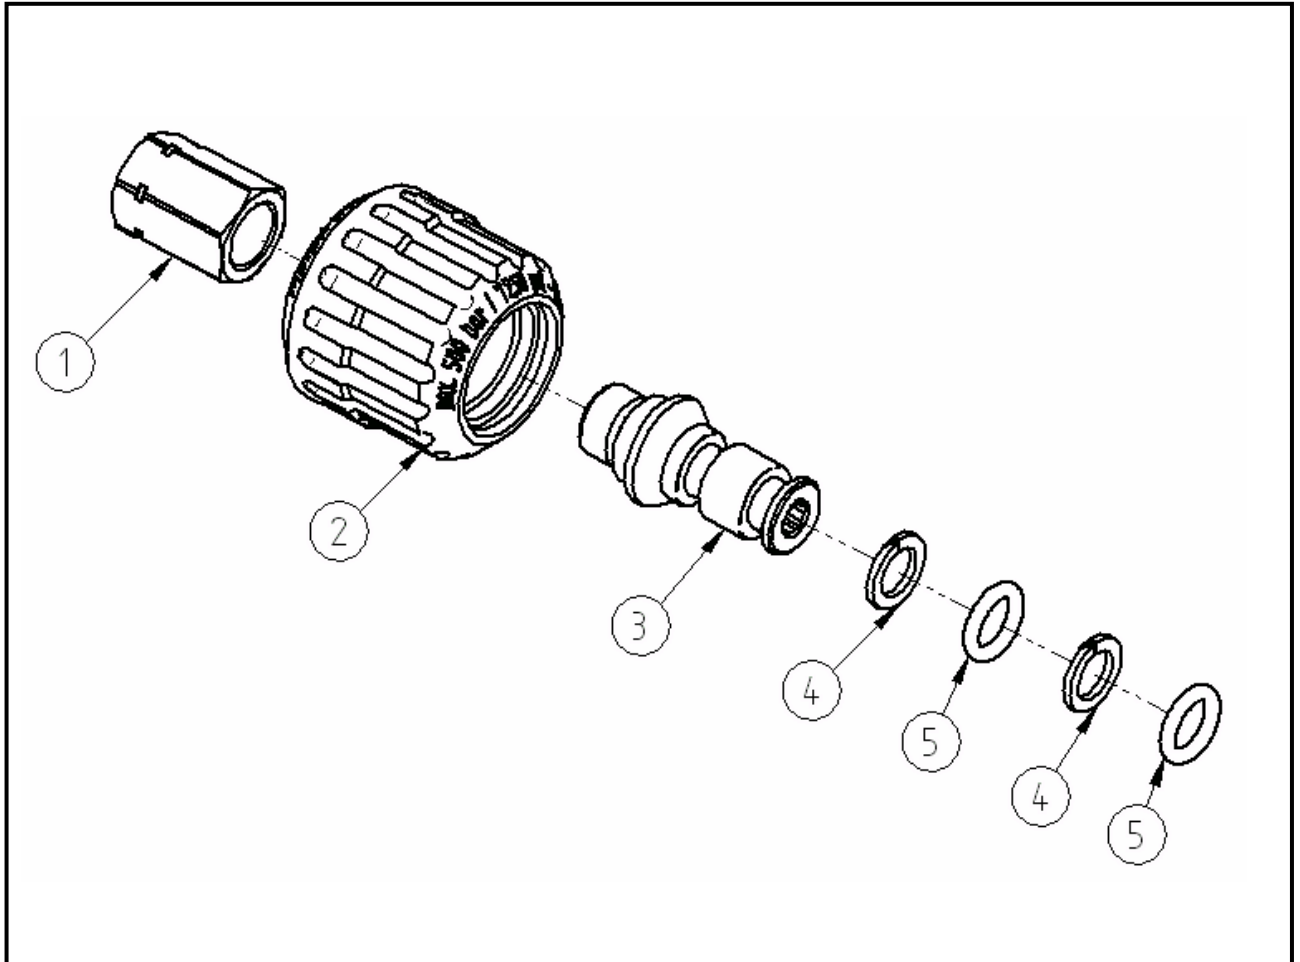

Spare Parts
Screw Coupling ST – 140
Item-No. 20 0140 602

Pos.	Item-No.	Description
1	04 0001 090	Bushing 1/4" NPT female
2	20 0142 500	Hand wheel M22x1,5 female ST-142
*3	04 0006 511	Connection nipple 1/4" male ST-143

Pos.	Item-No.	Description
*4	05 0001 510	Back ring
*5	05 0000 650	O-Ring
*	20 0143 503	Connection nipple compl.