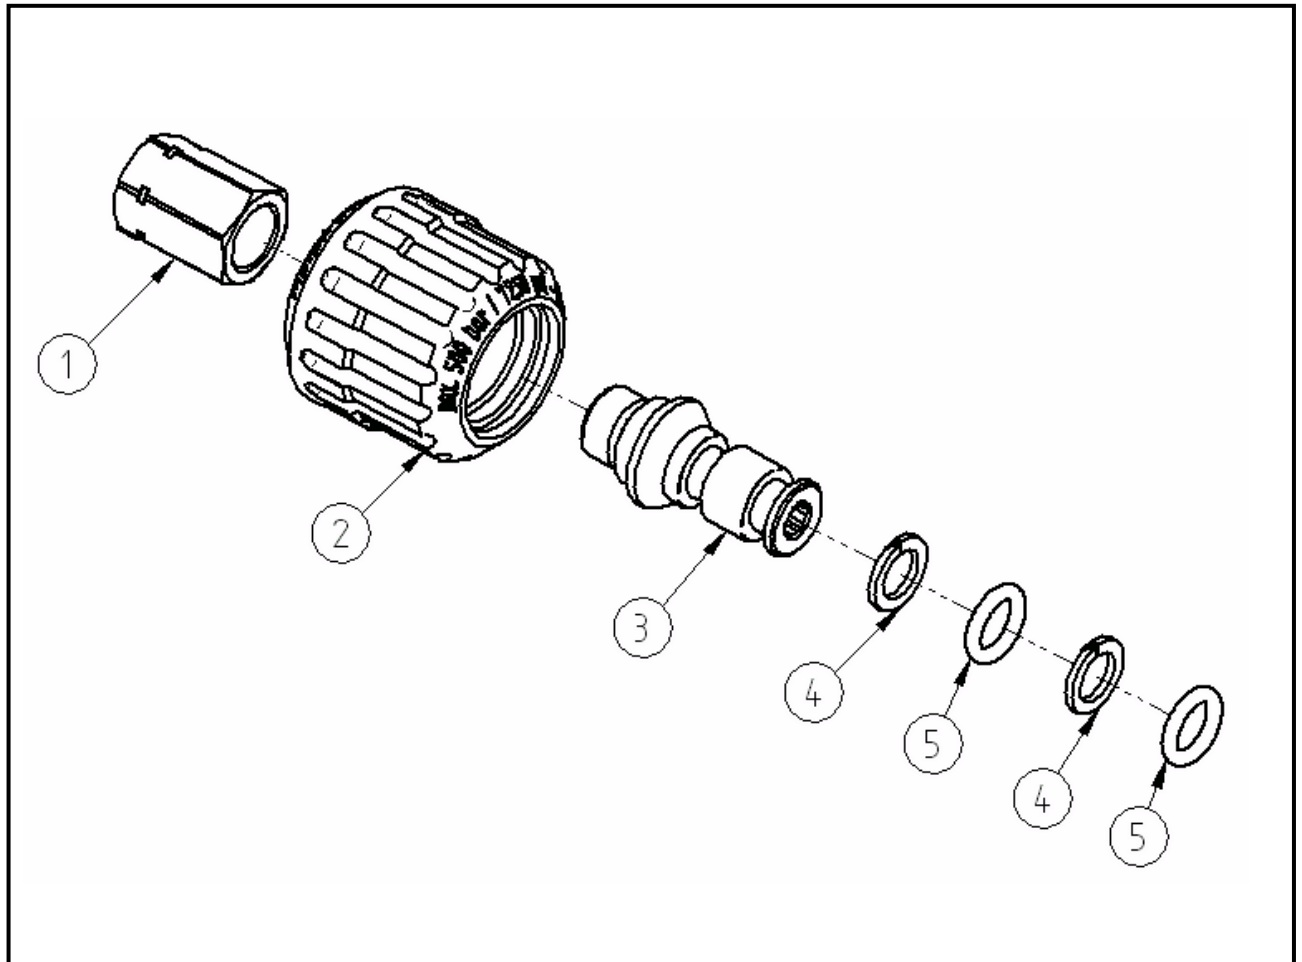

Ersatzteilzeichnung
Handverschraubung ST – 140
 Artikel-Nr. 20 0140 602

Pos.	Artikel-Nr.	Benennung
1	04 0001 090	Muffe 1/4" NPT IG
2	20 0142 500	Überwurfmutter ST-142
3	04 0006 511	Stecknippel 1/4" AG ST-143

Pos.	Artikel-Nr.	Benennung
4	05 0001 510	Stützring
5	05 0000 650	O-Ring