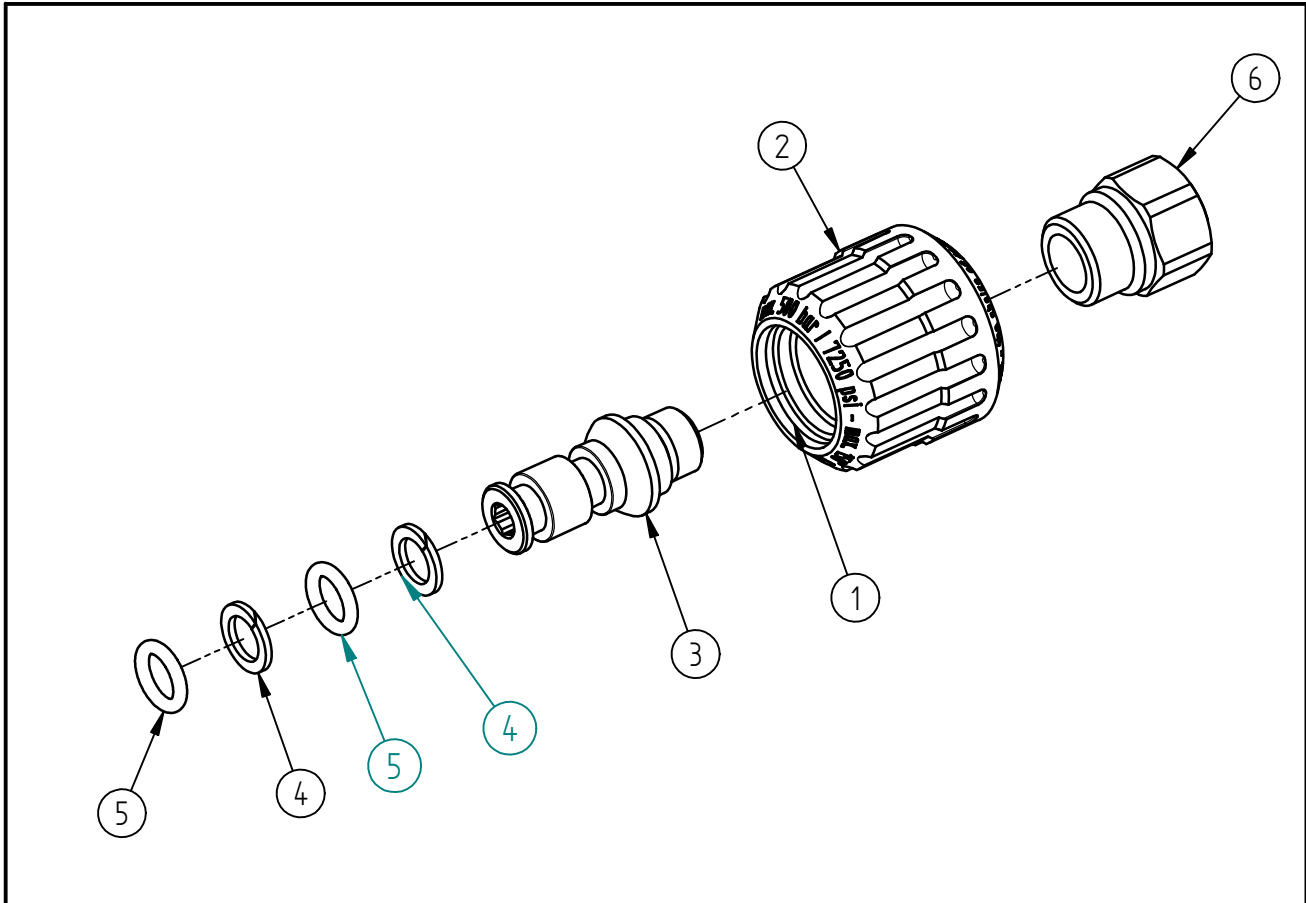

Ersatzteilzeichnung
M22x1,5 - G3/8 IG
Artikel-Nr. 20 0140 524

Pos.	Artikelnummer	Benennung
1	04 0006 500	Überwurfmutter
2	02 0004 520	Überwurfmutter ST-142 rot
3	04 0006 511	Stecknippel
4	05 0001 510	Stützring G 9,35 x 14 x 1,4
5	05 0000 650	O-Ring 9,19x2,62 EPDM 70Shore
6	04 0001 023	Eingangsmutter G3/8-IG - G1/4 IG

## Repair-Kits

Pos.	Artikelnummer	Benennung	Pos.	Artikelnummer	Benennung
.					