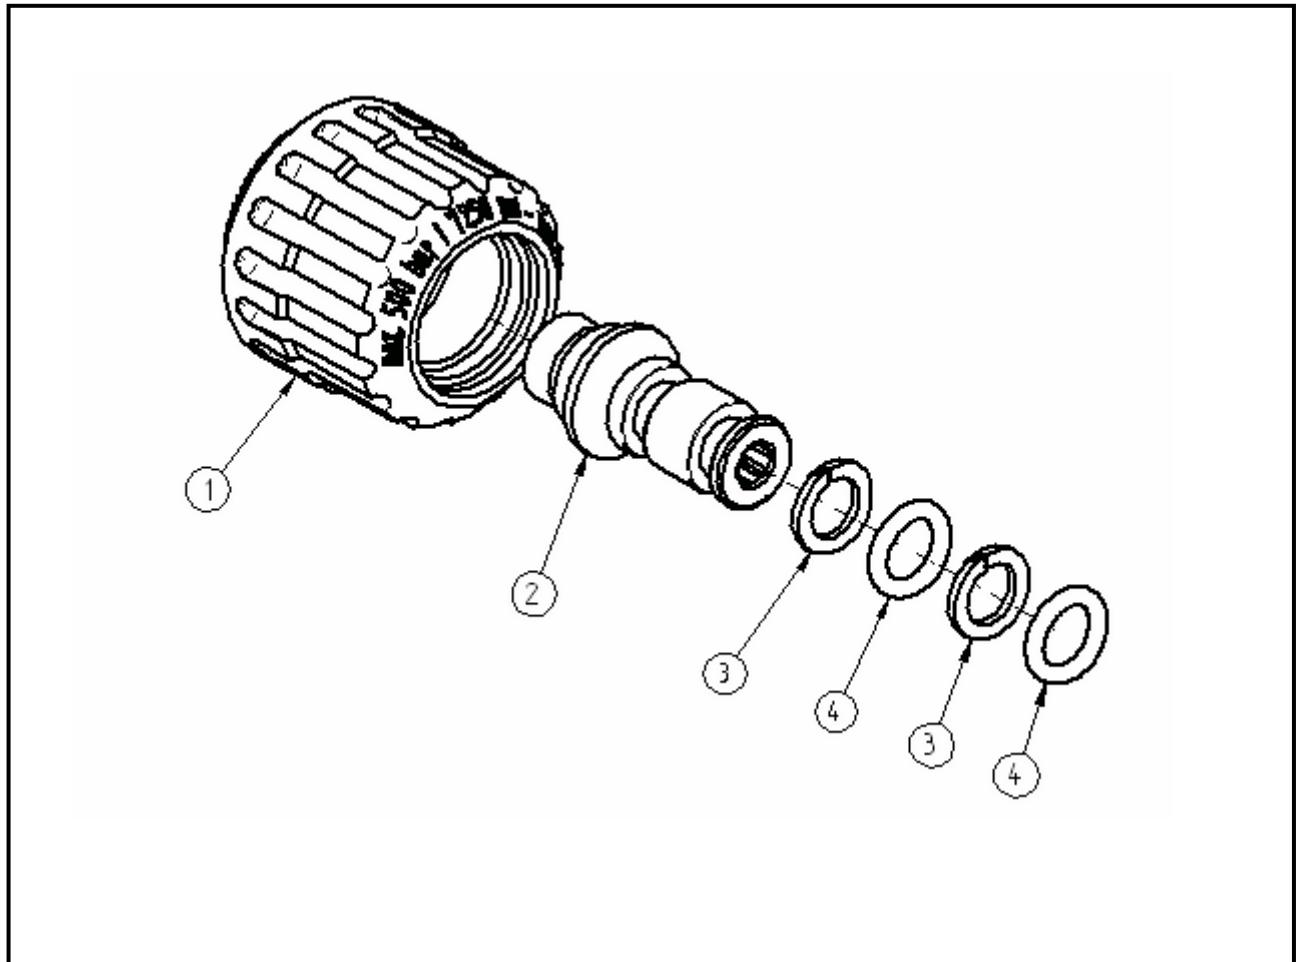

Spare Parts
Screw Coupling ST – 140
Item-No. 20 0140 503

Pos.	Item-No.	Description
1	20 0142 500	Hand wheel M22x1,5 female ST-142
2	04 0006 511	Connection nipple 1/4" male ST-143

Pos.	Item-No.	Description
3	05 0001 510	Back ring
4	05 0000 650	O-Ring