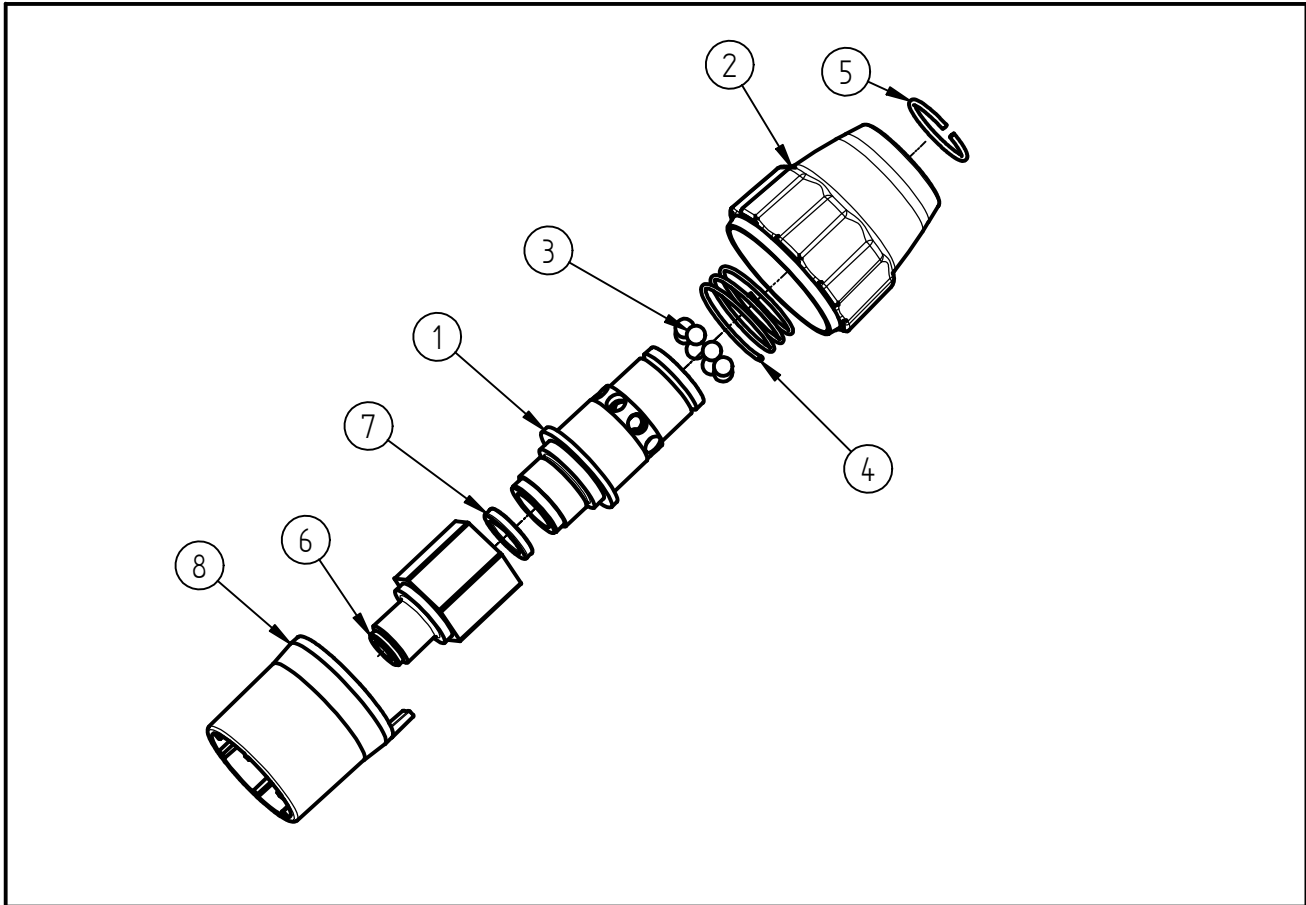

Ersatzteilzeichnung
 Nachrüstkupplung ST-2300 schwarz
 Artikel-Nr. 20 2300 350

Pos.	Artikelnummer	Benennung
1	01 0000 345	Kupplungshülse Q/R 2008
2	20 0003 600	TM Kupplungsmutter QR2008 sw
3	06 0000 670	Niro-Kugel
4	06 0001 030	Druckfeder
5	06 0000 253	Runddrahtsprengring QR 2008
6	01 0000 075	Einschraubstück QR2008
7	05 0000 247	X-Ring 11,7x2,62 EPDM 90Shore
8	02 0003 680	Adapter QR2008 sw. Nachrüst.