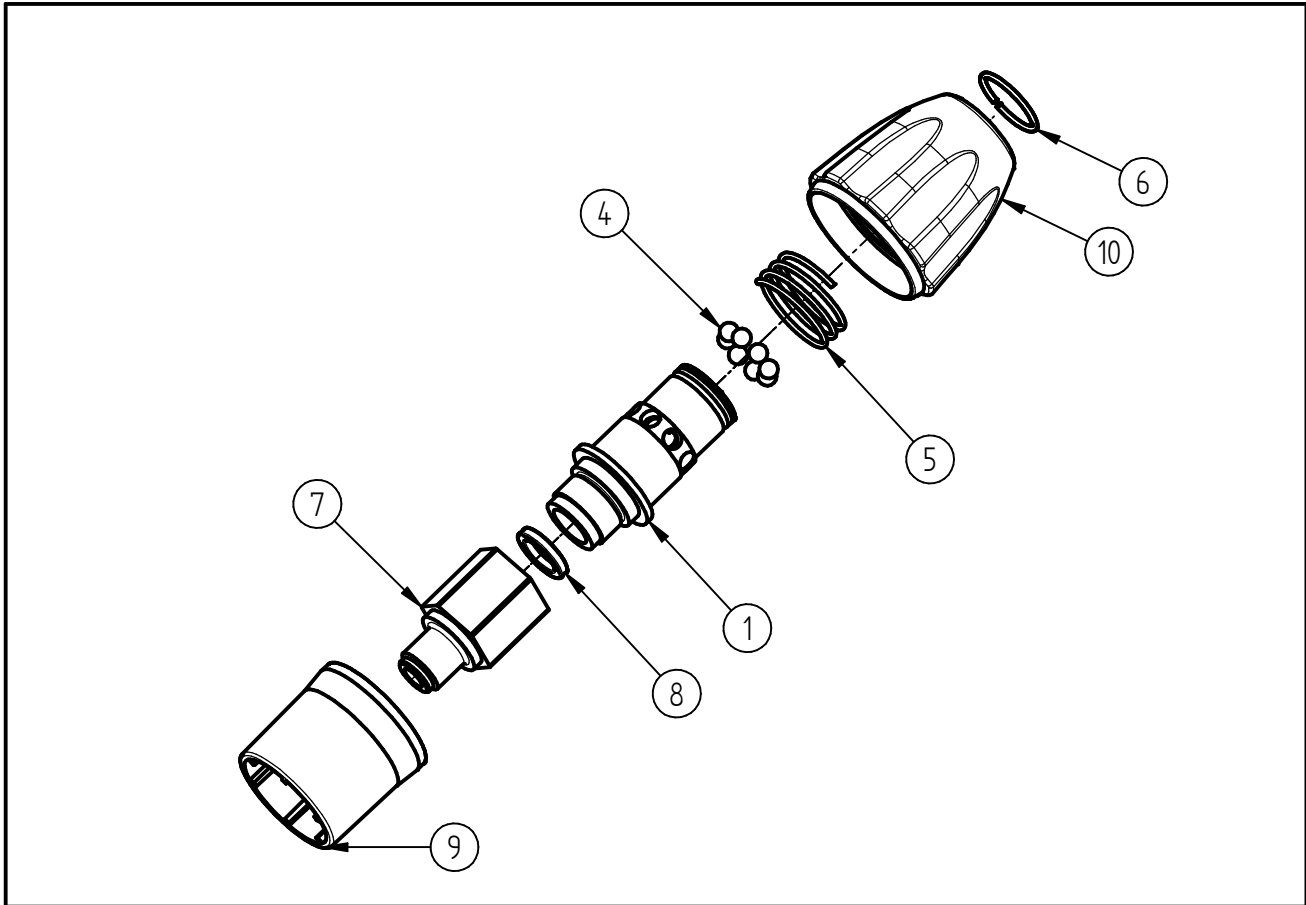

Ersatzteilzeichnung  
**Nachrüstkupplung ST-2700**  
 Artikel-Nr. 20 2700 351

Pos.	Artikelnummer	Benennung
1	04 0000 946	Kupplungshülse QR 2008
4	06 0000 670	Niro-Kugel ø5mm
5	06 0001 035	Druckfeder
6	06 0000 253	Runddrahtsprengring QR 2008
7	01 0000 075	Einschraubstück QR2008
8	05 0000 247	X-Ring 11,7x2,62 EPDM 90Shore
9	02 0003 680	Adapter QR2008 sw. Nachrüst.
10	20 0003 700	TM Kupplungsmutter QR2008 sw