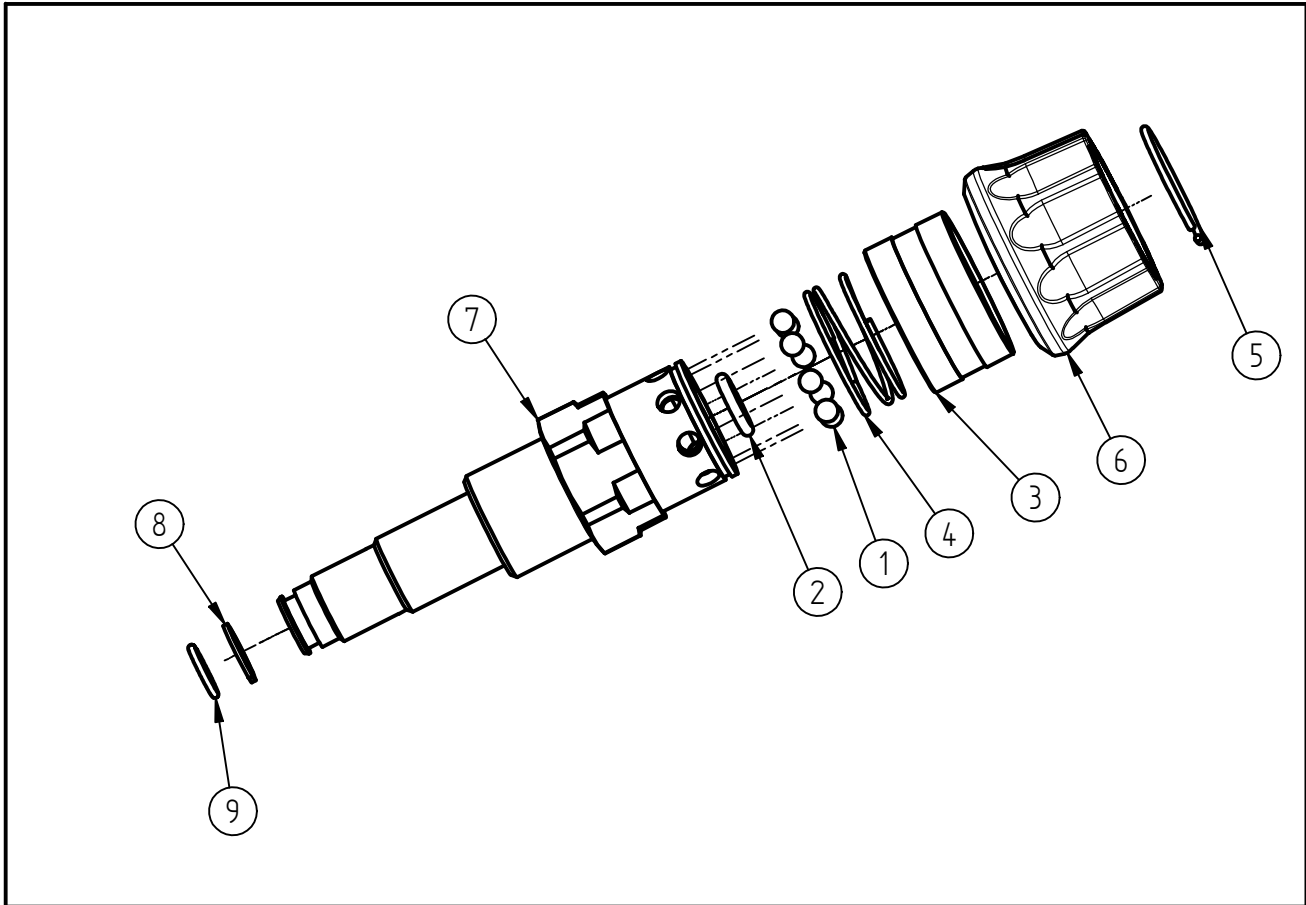

Spare Parts
Coupling ST-45
Item-No. 20 0045 650

Pos.	Item-No.	Description
1	06 0000 670	Stainless steel ball
2	05 0000 160	O-ring
3	04 0000 274	Sleeve
4	06 0000 103	Pressure spring
5	06 0000 101	Snap ring
6	02 0003 860	Protection cup red
7	04 0006 815	coupling sleeve
8	05 0000 126	Back up ring
9	05 0001 521	O-ring 10x1,5