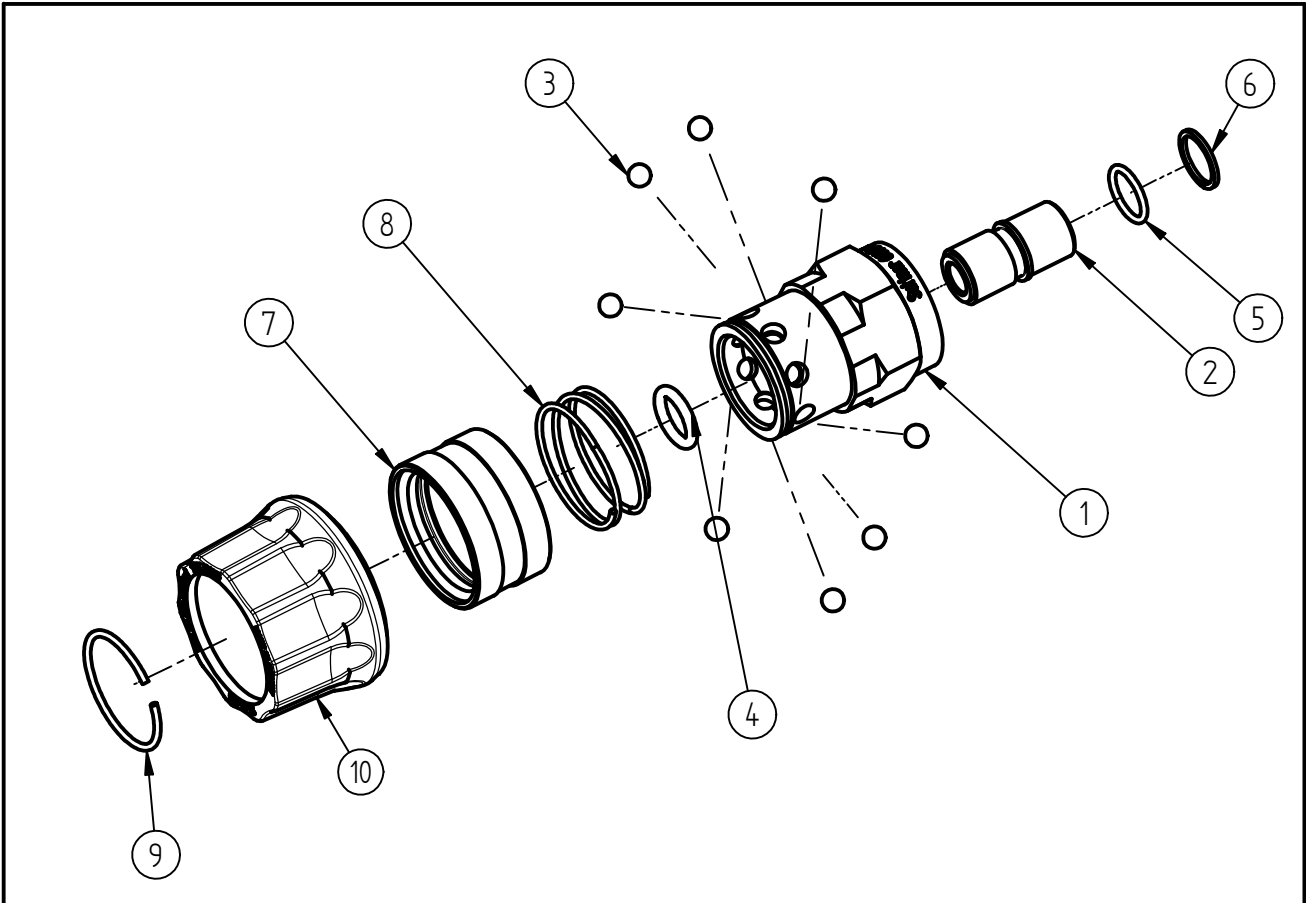

## Spare Parts

# Quick hand screw swivel coupling ST - 45 ; 600 bar

Item-No. 20 0045 605

Pos.	Item-No.	Description
1	04 0000 270	Coupling sleeve
2	04 0000 280	Adaptor
3	06 0000 670	Stainless steel ball
4	05 0000 160	O-ring
5	05 0000 020	O-Ring
6	05 0001 430	Back up ring
7	04 0000 274	Sleeve
8	06 0000 103	Pressure spring
9	06 0000 101	Snap ring
10	02 0003 860	Protection cup red