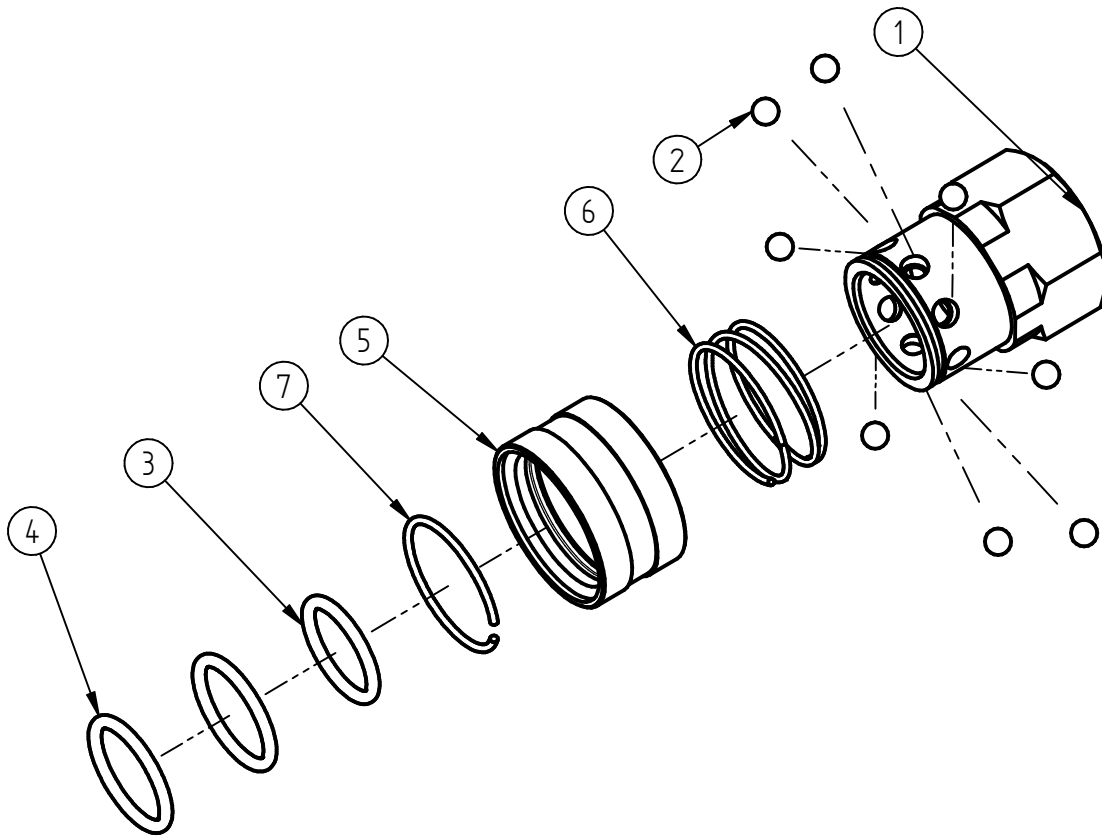

Spare Parts

Quick hand screw swivel coupling ST - 45

Item-No. 20 0045 585

Pos.	Item-No.	Description
1	04 0000 277	Fast coupling housing G1/4 IG
2	06 0000 670	Stainless steel ball
3	05 0000 114	O-Ring 17,2x3
4	05 0000 117	O-Ring 20,24x2.62
5	04 0000 274	Sleeve
6	06 0000 103	Pressure spring
7	06 0000 101	Snap ring