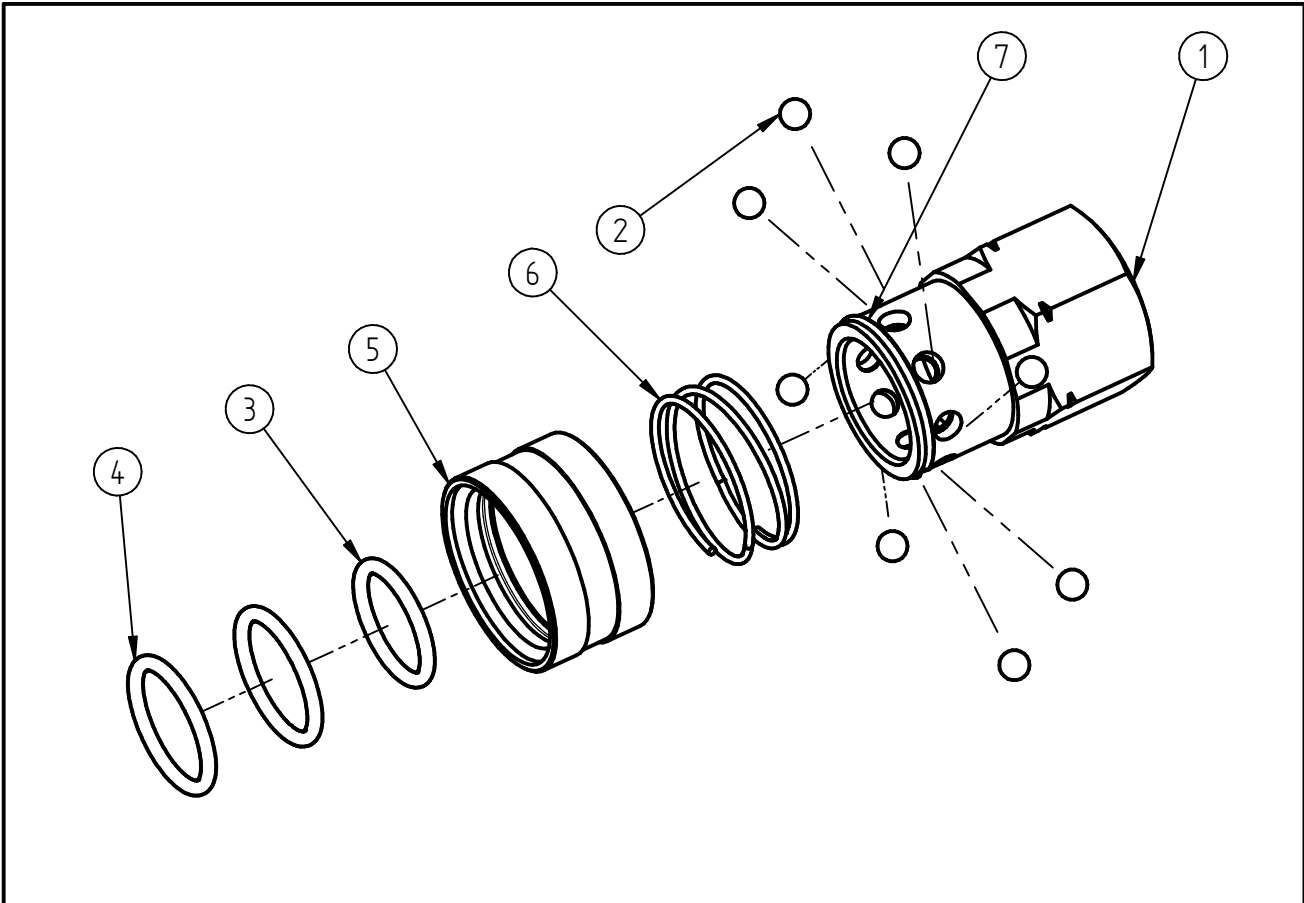

Spare Parts

Quick hand screw swivel coupling ST - 45

Item-No. 20 0045 580

Pos.	Item-No.	Description
1	04 0000 276	Fast coupling housing ST-45 M22x1,5 IG
2	06 0000 670	Stainless steel ball
3	05 0000 114	O-Ring 17,2x3
4	05 0000 117	O-Ring 20,24x2.62
5	04 0000 274	Sleeve
6	06 0000 103	Pressure spring
7	06 0000 101	Snap ring