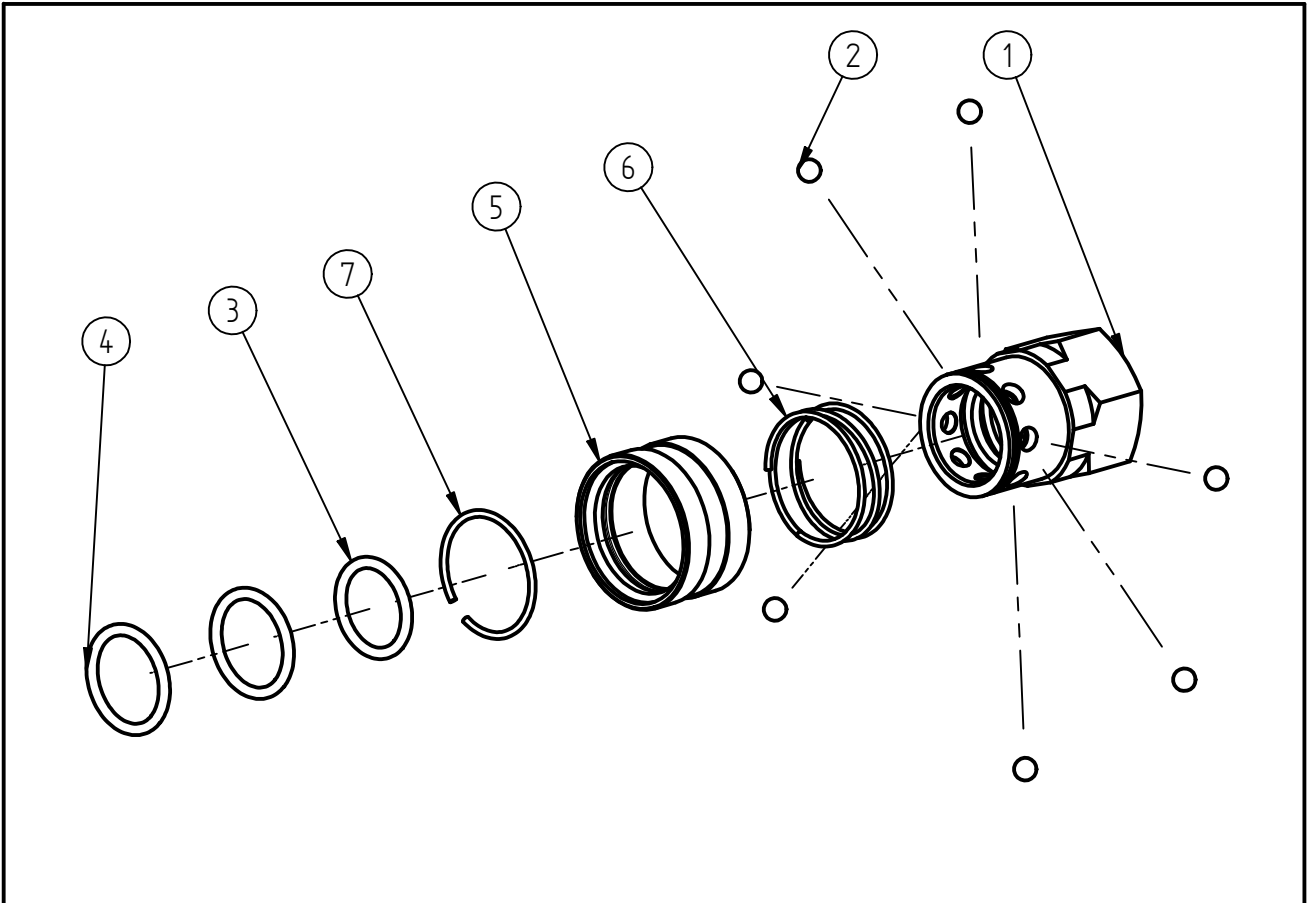

Spare Parts

Quick hand screw swivel coupling ST - 45

Item-No. 20 0045 550

Pos.	Item-No.	Description
1	04 0000 272	Fast coupling housing ST-45 G1/2 IG
2	06 0000 670	Stainless steel ball
3	05 0000 114	O-Ring 18x2,5
4	05 0000 117	O-Ring 20x2,5
5	04 0000 274	Sleeve
6	06 0000 103	Pressure spring
7	06 0000 101	Snap ring

Repair-Kits

Pos.	Item-No.	Description	Pos.	Item-No.	Description
.					