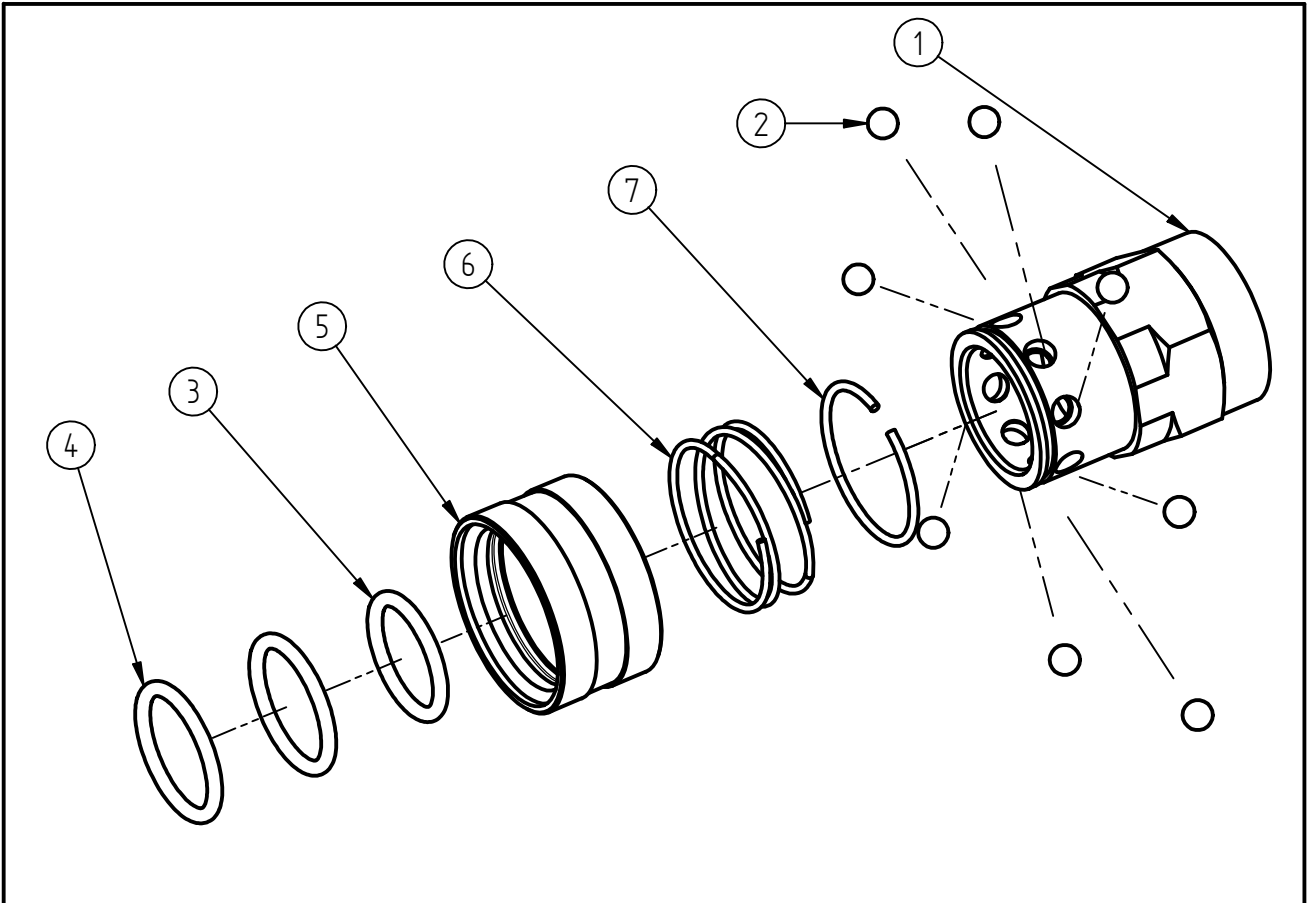

## Spare Parts

# Quick hand screw swivel coupling ST-45

Item-No. 20 0045 500

Pos.	Item-No.	Description
1	01 0000 016	Fast coupling housing ST-45 G3/8 IG
2	06 0000 670	Stainless steel ball
3	05 0000 114	O-Ring 18x2,5
4	05 0000 117	O-Ring 20x2,5
5	04 0000 274	Sleeve
6	06 0000 103	Pressure spring
7	06 0000 101	Snap ring