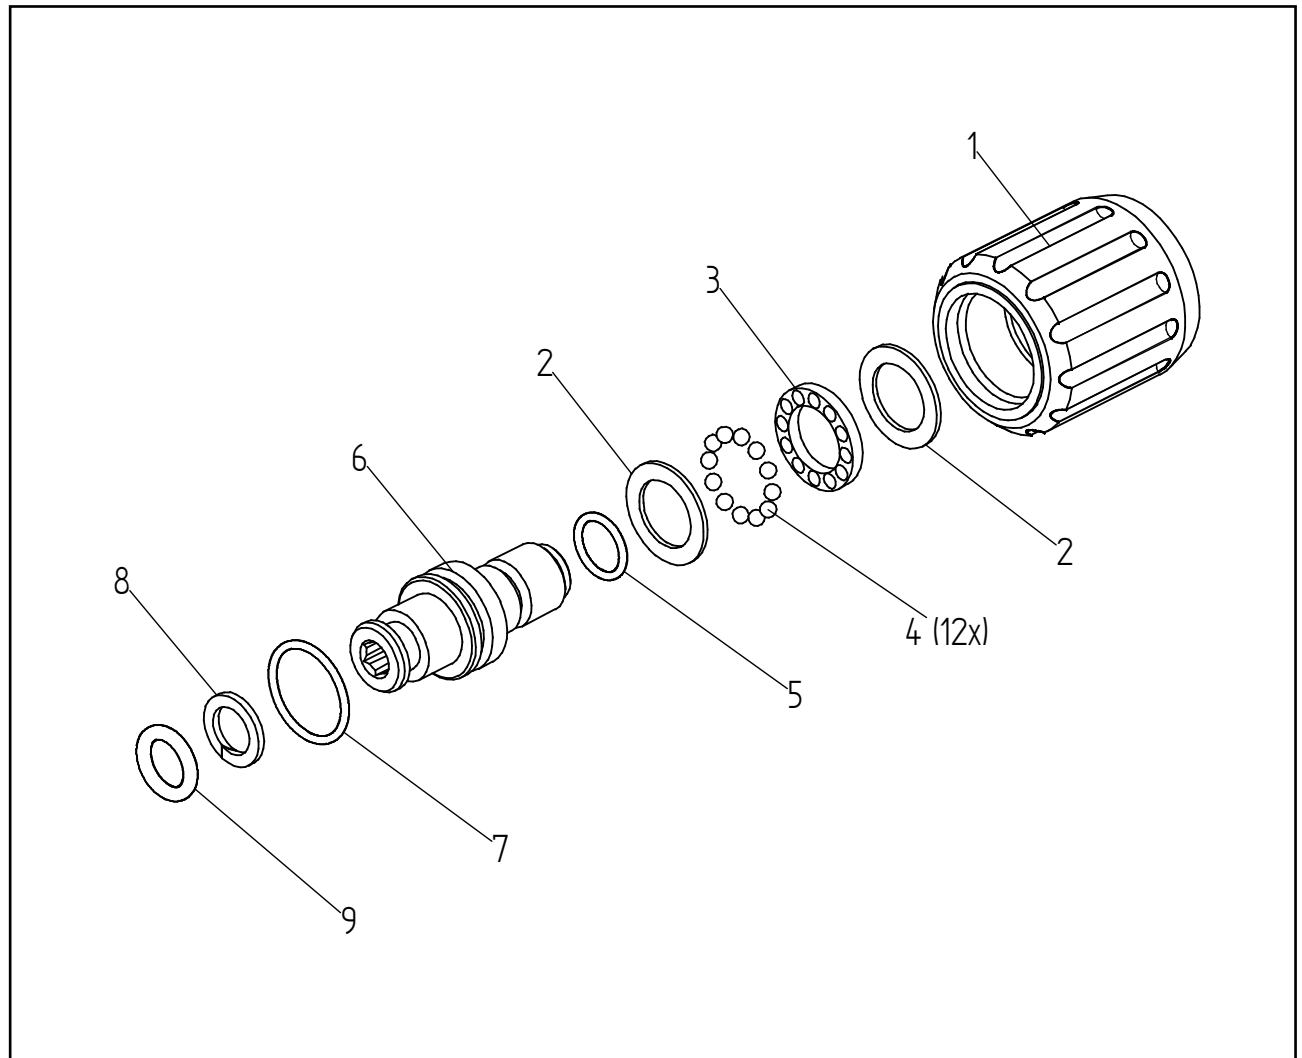

<b>Spare Parts</b>
<b>Swivel coupling ST-44</b>
<b>Item-No. 20 0044 530</b>

Pos.	Item-No.	Description
1	01 0004 502	Hand wheel M21x1,5
2	04 0001 720	Pressure washer
3	02 0003 370	Roller holder
4	06 0000 900	Stainless steel ball
5	05 0001 520	O-ring

Pos.	Item-No.	Description
6	04 0001 710	Connection nipple 1/4" male
7	05 0000 560	O-ring
8	05 0001 510	Back ring
9	05 0000 650	O-ring