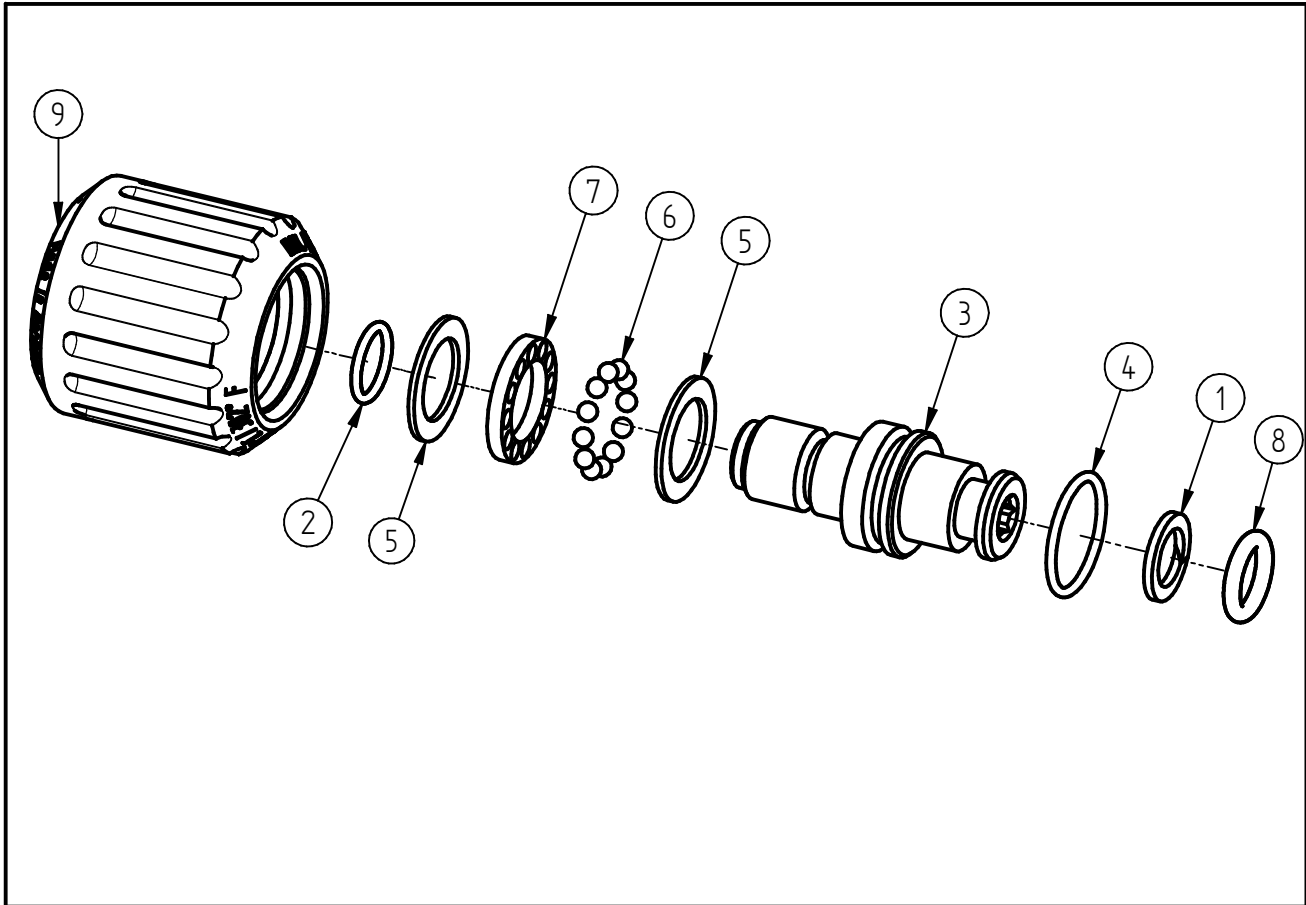

Spare Parts

**Swivel coupling ST - 44**

Item-No. 20 0044 510

Pos.	Item-No.	Description
1	05 0001 510	Back ring
2	05 0001 525	O- ring 10x1,5 EPDM
3	01 0000 675	Connection nipple G1/4 male
4	05 0000 565	O- ring 17x1,5 EPDM
5	04 0001 720	Pressure disc
6	06 0000 900	Stainless steel ball
7	02 0003 370	Roller holder
8	05 0000 650	O-Ring 9,19x2,62 EPDM 70Shore
9	01 0004 505	Hand wheel M22x1,5 female