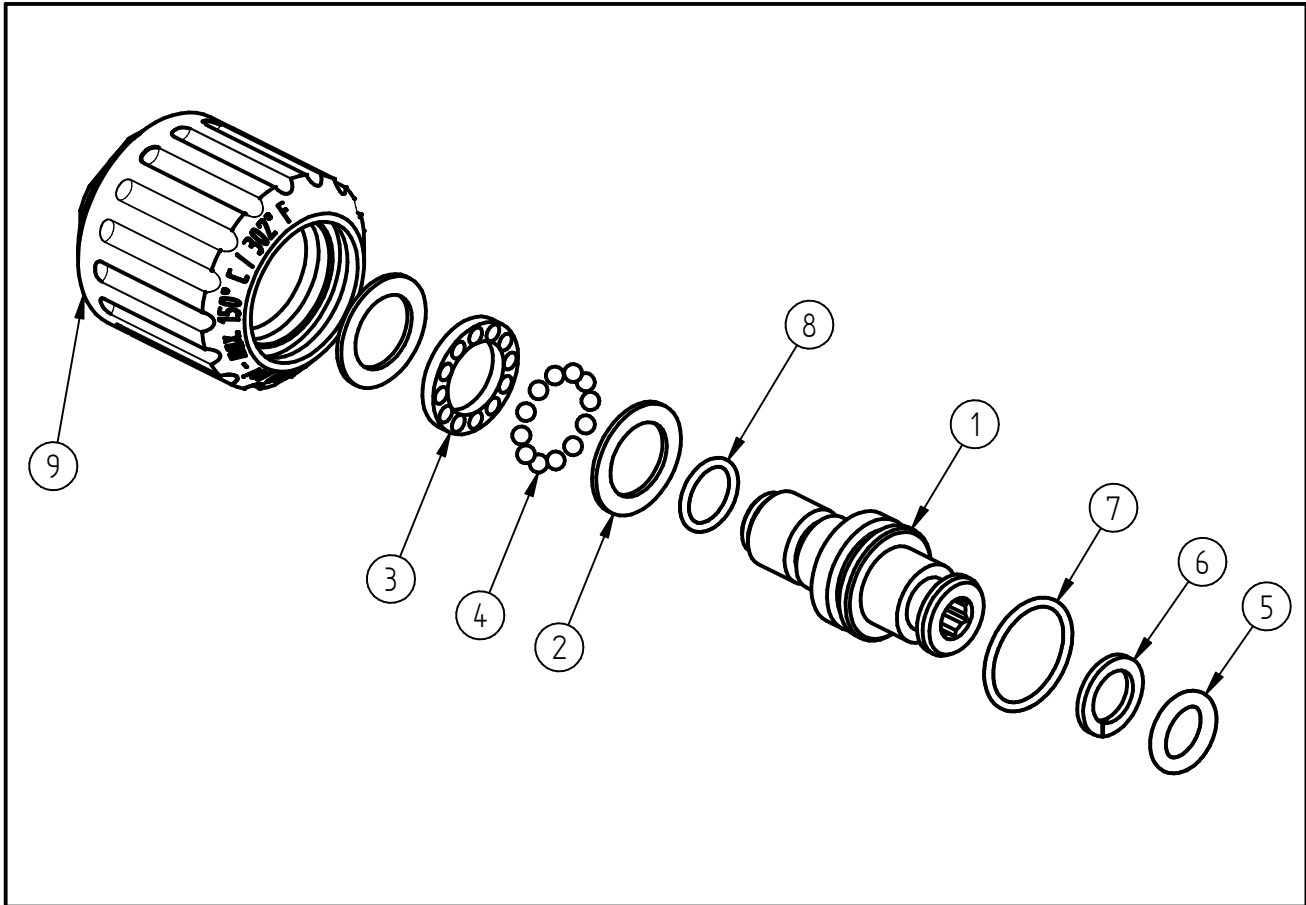

Spare Parts
Swivel coupling ST - 44
 Item-No. 20 0044 500

Pos.	Item-No.	Description
1	04 0001 710	Connection nipple G1/4 male
2	04 0001 720	Pressure disc
3	02 0003 370	Roller holder
4	06 0000 900	Stainless steel ball
5	05 0000 651	O-Ring 9,19x2,62 EPDM 70Shore
6	05 0001 511	Back ring
7	05 0000 560	O-Ring 17x1,5 NBR 70 Shore
8	05 0001 520	O-Ring 10x1,5 NBR 70 Shore
9	01 0004 500	Hand wheel M22x1,5 female