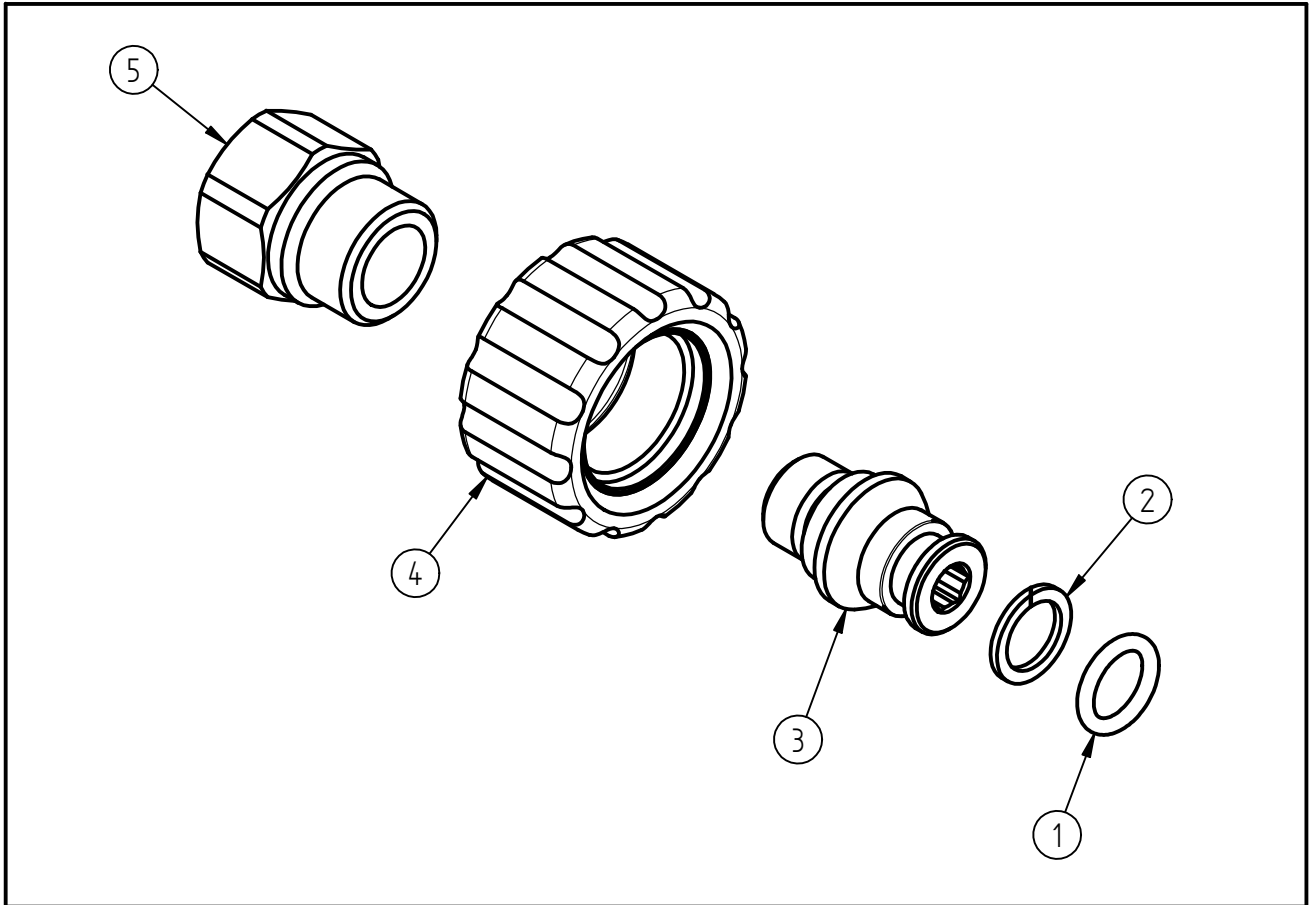

Spare Parts
Screw Coupling ST - 40
 Item-No. 20 0040 940

Pos.	Item-No.	Description
1	05 0000 120	O-ring 10x2,2
2	05 0001 440	back ring
3	04 0000 640	connection part
4	20 0042 500	coupling nut
5	04 0001 023	Inlet-nut G3/8 female