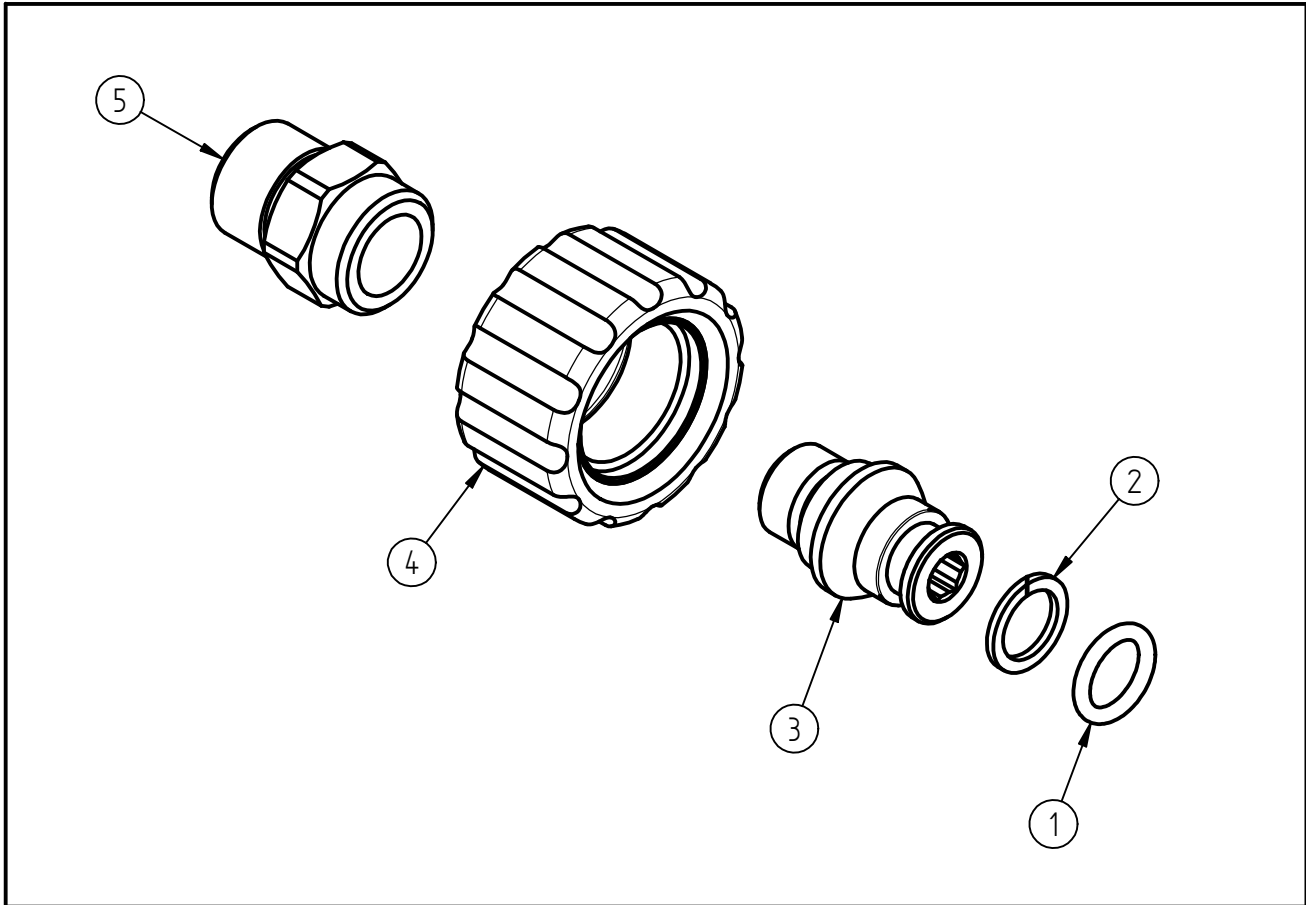

Spare Parts
Screw Coupling ST - 40
 Item-No. 20 0040 930

Pos.	Item-No.	Description
1	05 0000 120	O-ring 10x2,2
2	05 0001 440	back ring
3	04 0000 640	connection part
4	20 0042 500	coupling nut
5	04 0002 240	connection part G3/8 male