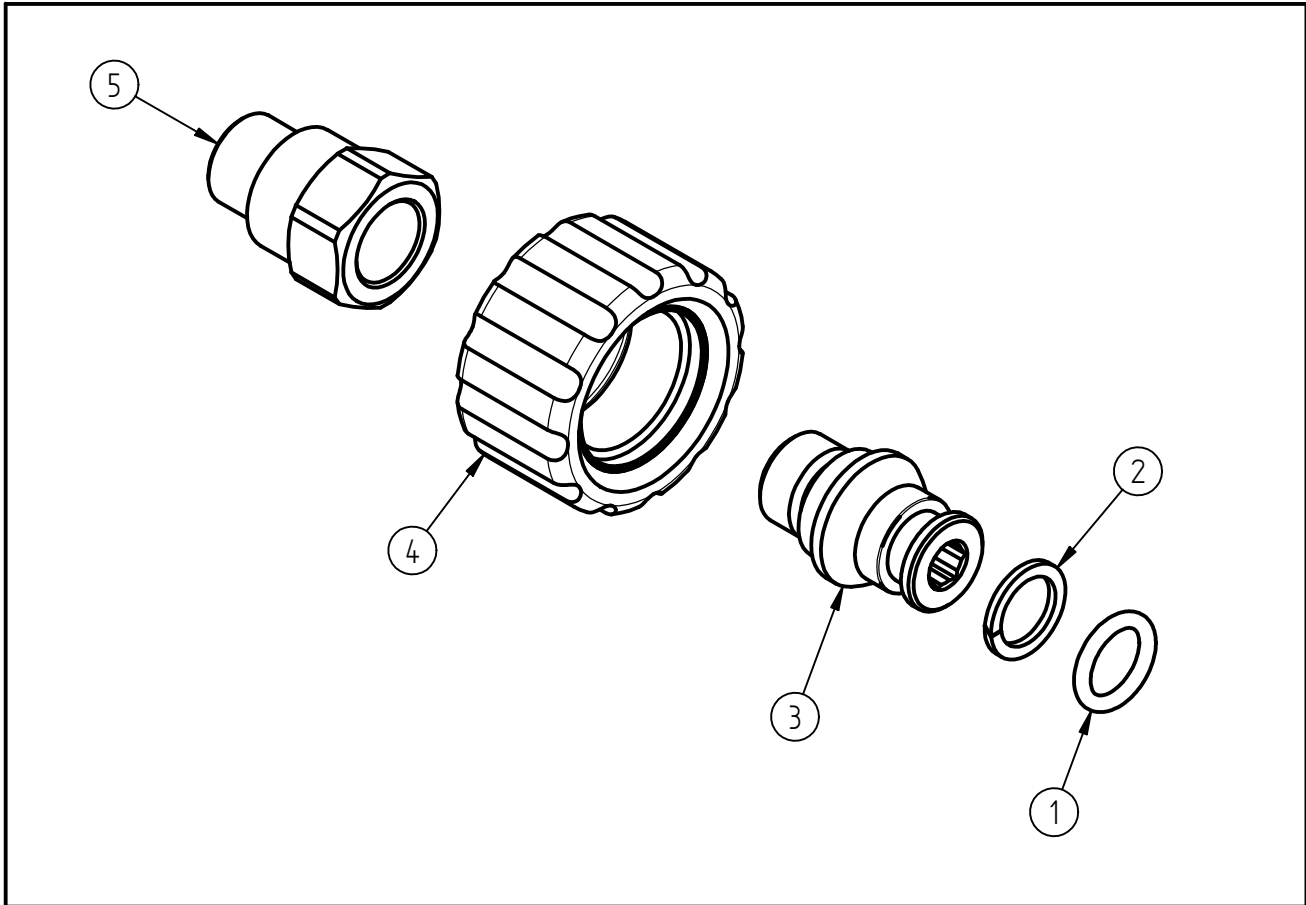

Spare Parts
Screw Coupling ST- 40
 Item-No. 20 0040 910

Pos.	Item-No.	Description
1	05 0000 120	O-ring 10x2,2
2	05 0001 440	back ring
3	04 0000 640	connection part
4	20 0042 500	coupling nut
5	04 0002 230	connection part