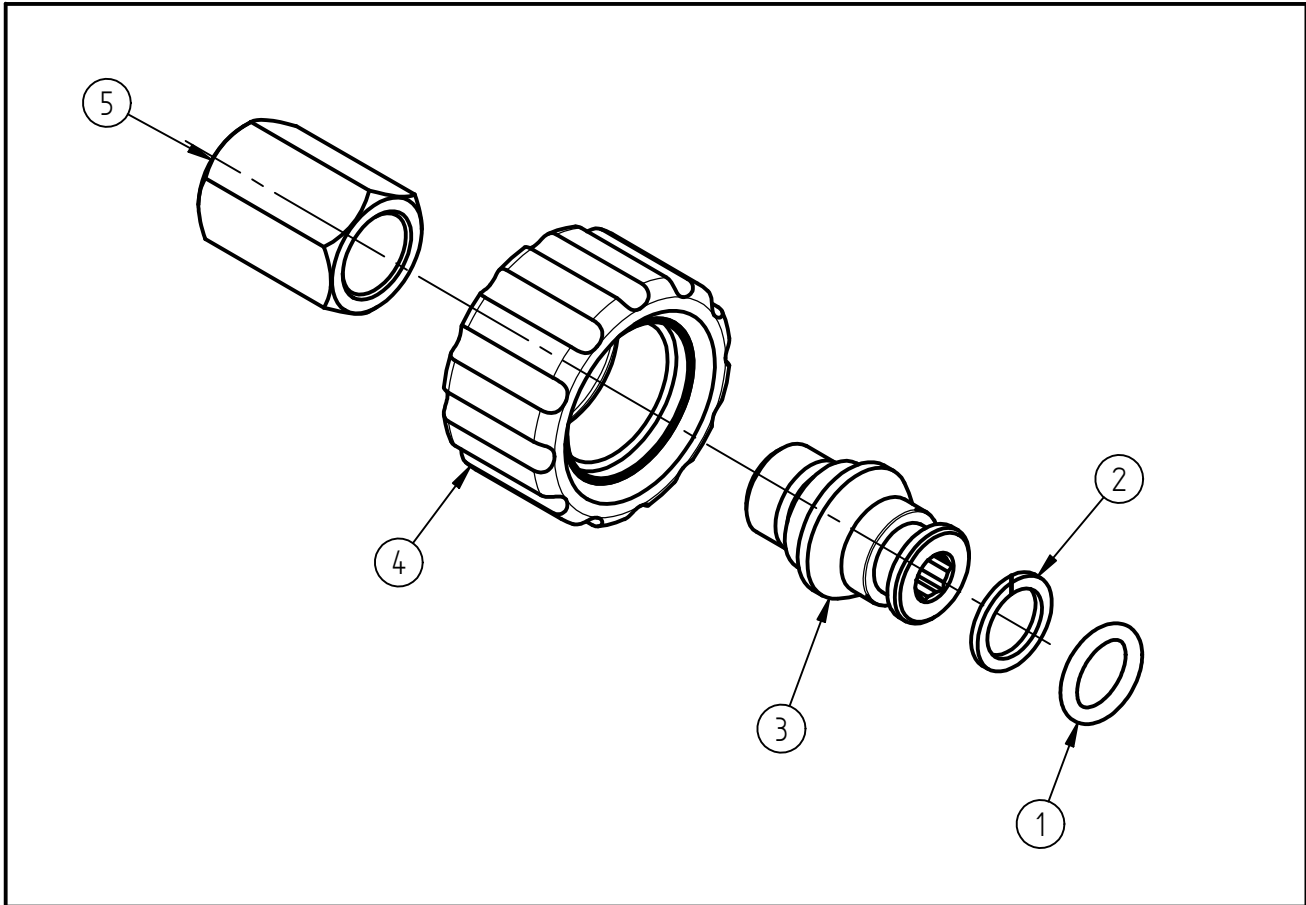

Spare Parts  
**Screw Coupling ST - 40**  
 Item-No. 20 0040 900

| Pos. | Item-No.    | Description     |
|------|-------------|-----------------|
| 1    | 05 0000 120 | O-ring 10x2,2   |
| 2    | 05 0001 440 | back ring       |
| 3    | 04 0000 640 | connection part |
| 4    | 20 0042 500 | coupling nut    |
| 5    | 04 0001 281 | Socket          |