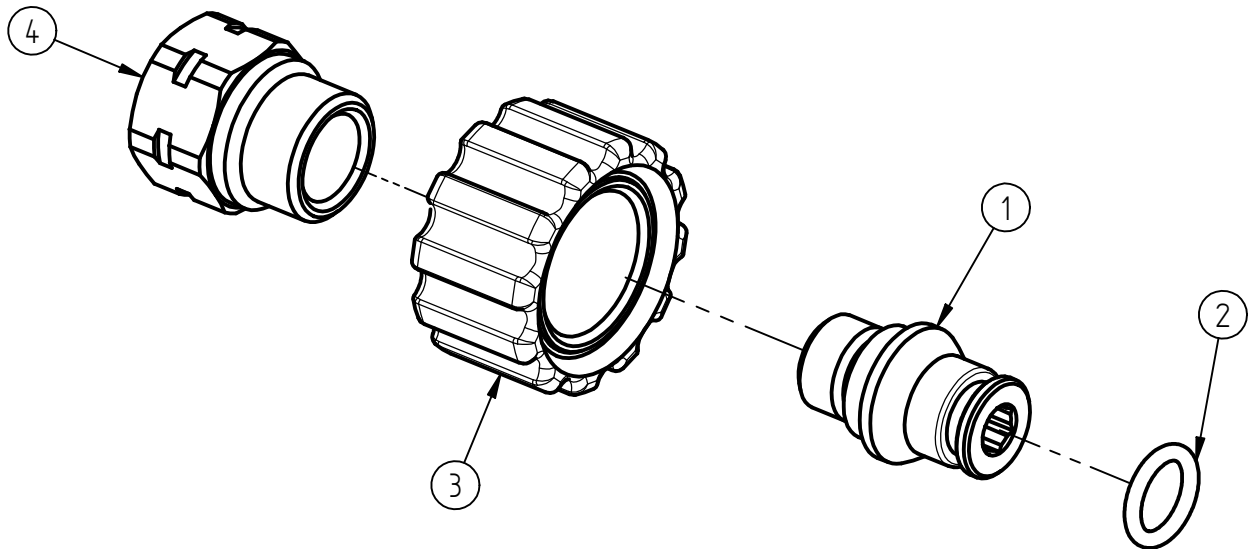

Ersatzteilzeichnung

Schnellverschraubung ST - 40

Artikel-Nr. 20 0040 820

Pos.	Artikelnummer	Benennung
1	01 0000 641	Stecknippel G1/4
2	05 0000 120	O-Ring 10x2,2
3	01 0000 720	Überwurfmutter M22x1,5 ummantel
4	01 0002 610	Eingangsmutter