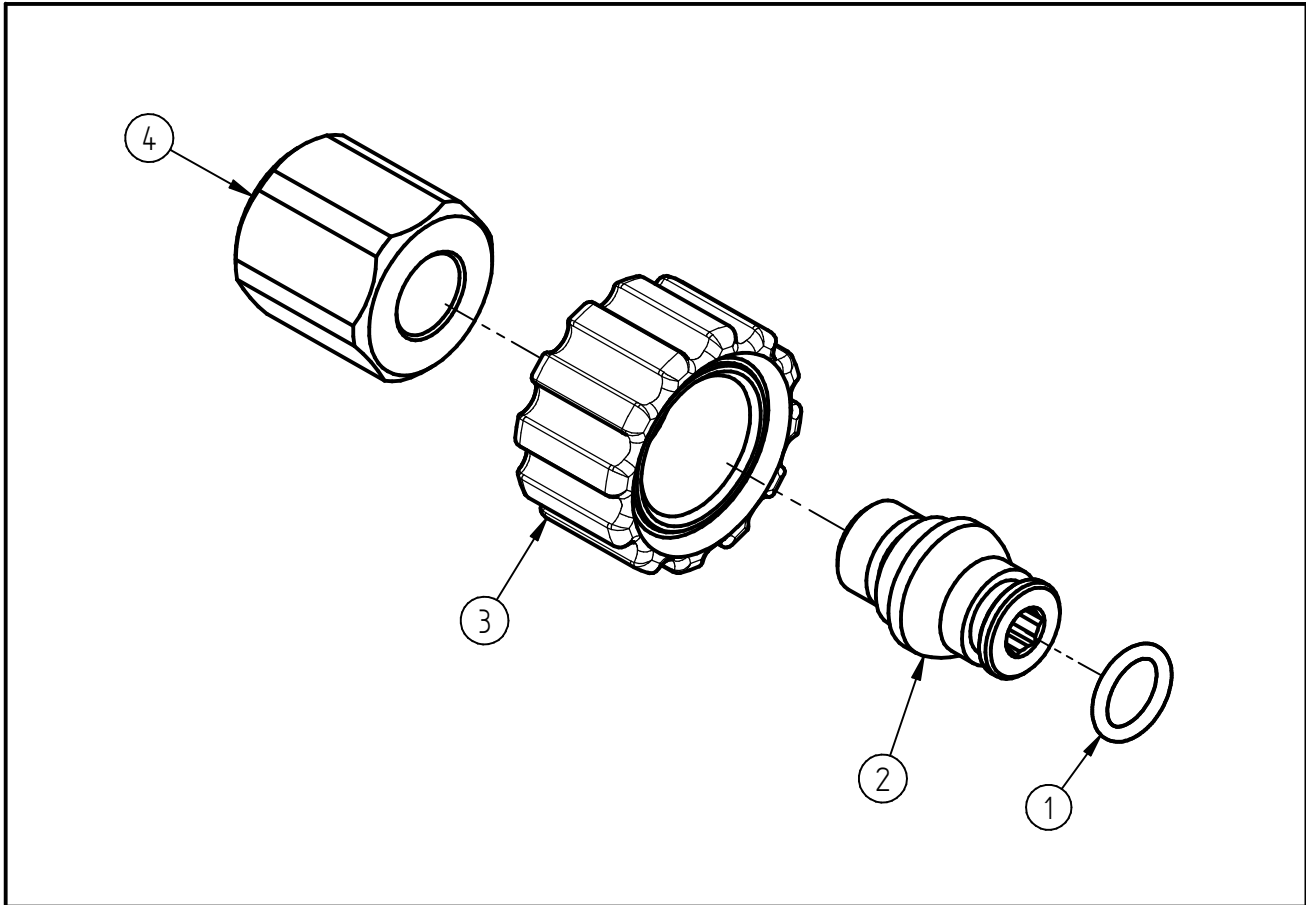

Spare Parts
Screw Coupling ST - 40
 Item-No. 20 0040 550

Pos.	Item-No.	Description
1	05 0001 361	O-ring 10x2
2	01 0000 641	Coupling nipple
3	01 0000 720	Coupling nut
4	01 0000 700	Connection part G1/2 female