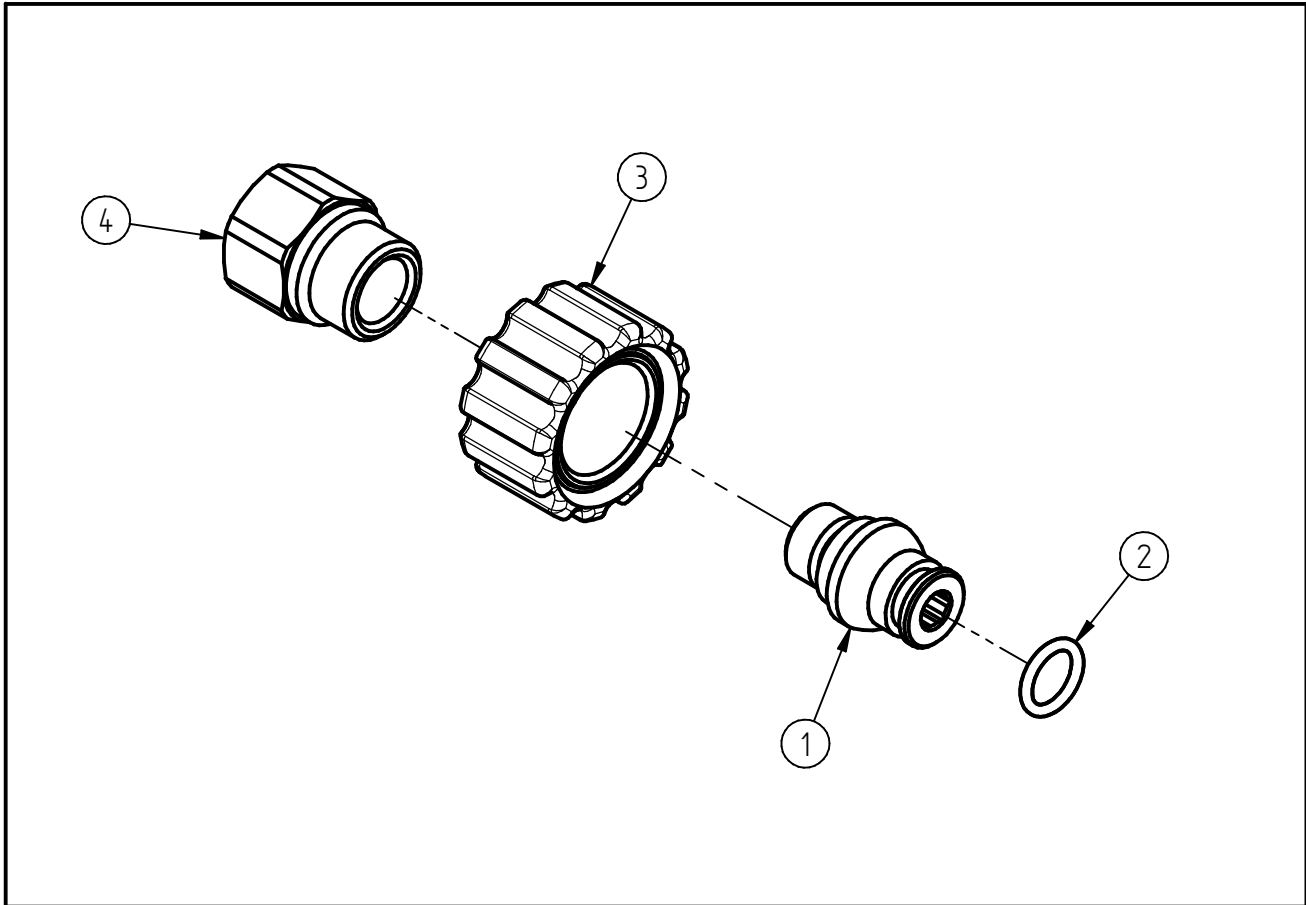

Spare Parts
Quick Coupling ST-40
 Item-No. 20 0040 540

Pos.	Item-No.	Description
1	01 0000 641	Coupling nipple
2	05 0001 361	O-ring 10x2
3	01 0000 720	Coupling nut
4	01 0002 600	Inlet- nut G3/8 female

Repair-Kits

Pos.	Item-No.	Description	Pos.	Item-No.	Description
•					