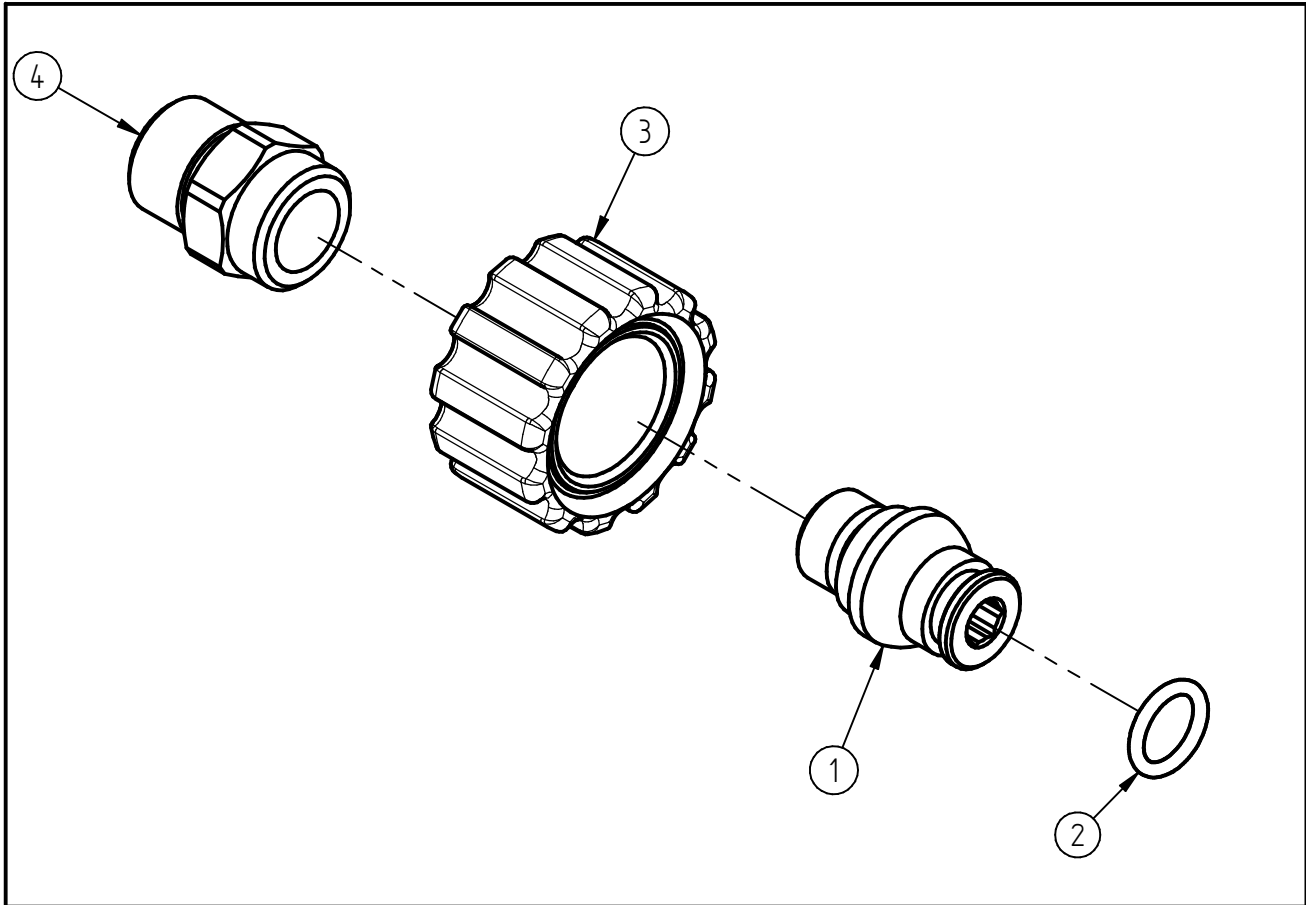

Spare Parts
Screw Coupling ST - 40
 Item-No. 20 0040 530

Pos.	Item-No.	Description
1	01 0000 641	Coupling nipple
2	05 0001 361	O-ring 10x2
3	01 0000 720	Coupling nut
4	01 0000 410	Connection part

Repair-Kits

Pos.	Item-No.	Description	Pos.	Item-No.	Description
.					