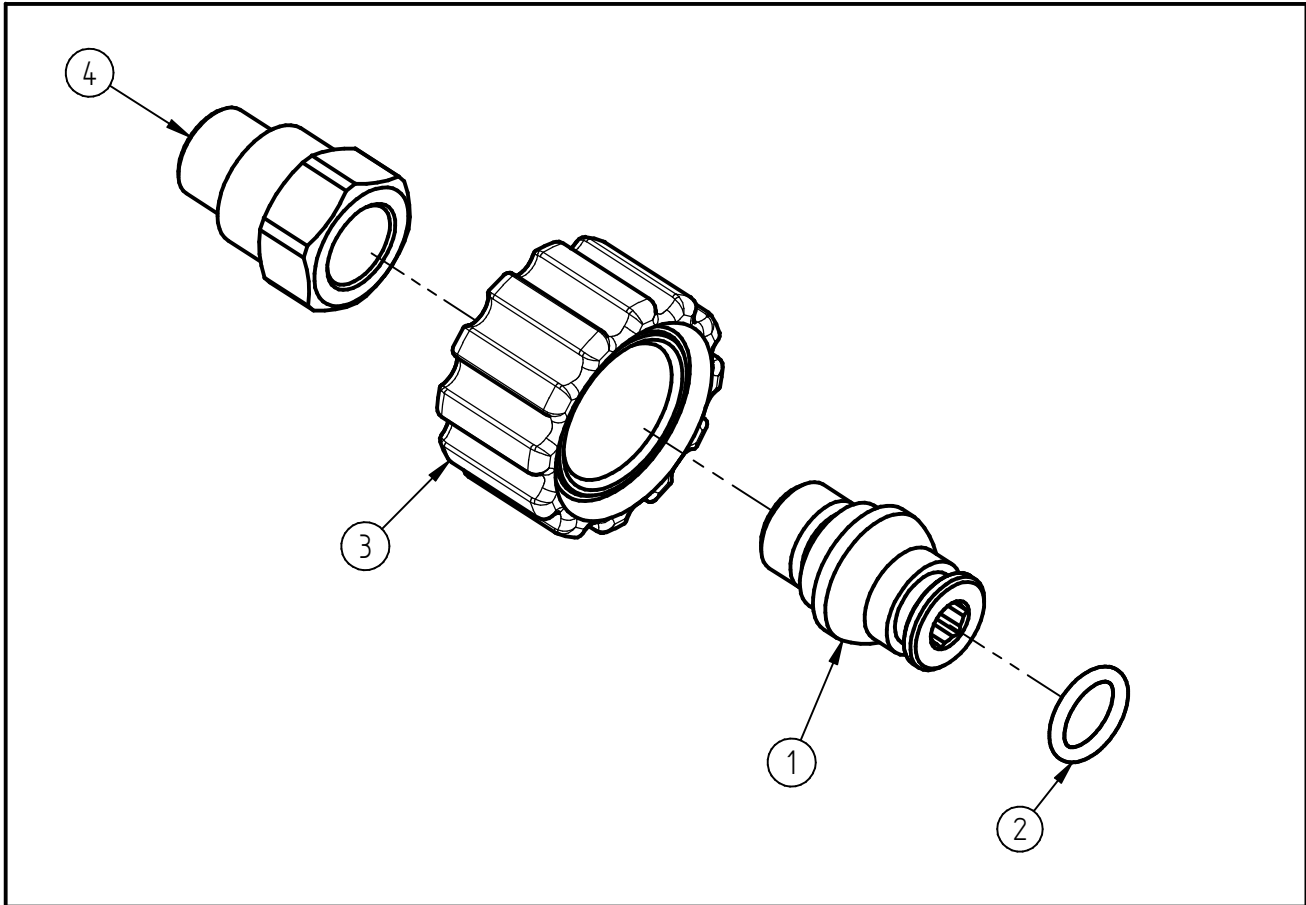

Spare Parts
Screw Coupling ST - 40
 Item-No. 20 0040 510

Pos.	Item-No.	Description
1	01 0000 641	Coupling nipple
2	05 0001 361	O-ring 10x2
3	01 0000 720	Coupling nut
4	01 0000 660	Connection part

Repair-Kits

Pos.	Item-No.	Description	Pos.	Item-No.	Description
•					