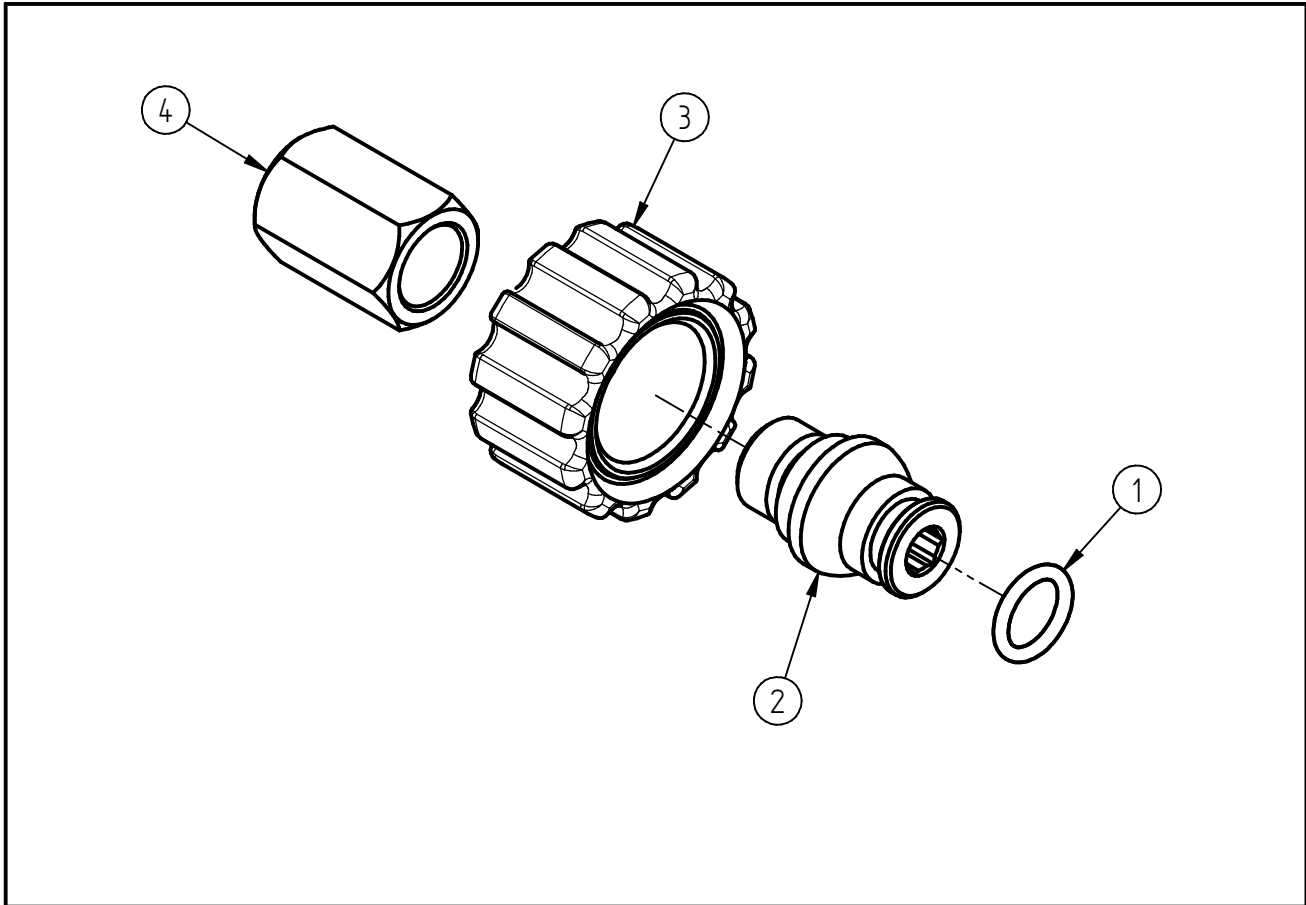

Spare Parts

Screw coupling ST - 40

Item-No. 20 0040 500

Pos.	Item-No.	Description
1	05 0001 361	O-ring 10x2
2	01 0000 641	Coupling nipple
3	01 0000 720	Coupling nut
4	10 0001 280	socket galvanized steel

Repair-Kits

Pos.	Item-No.	Description	Pos.	Item-No.	Description
.					