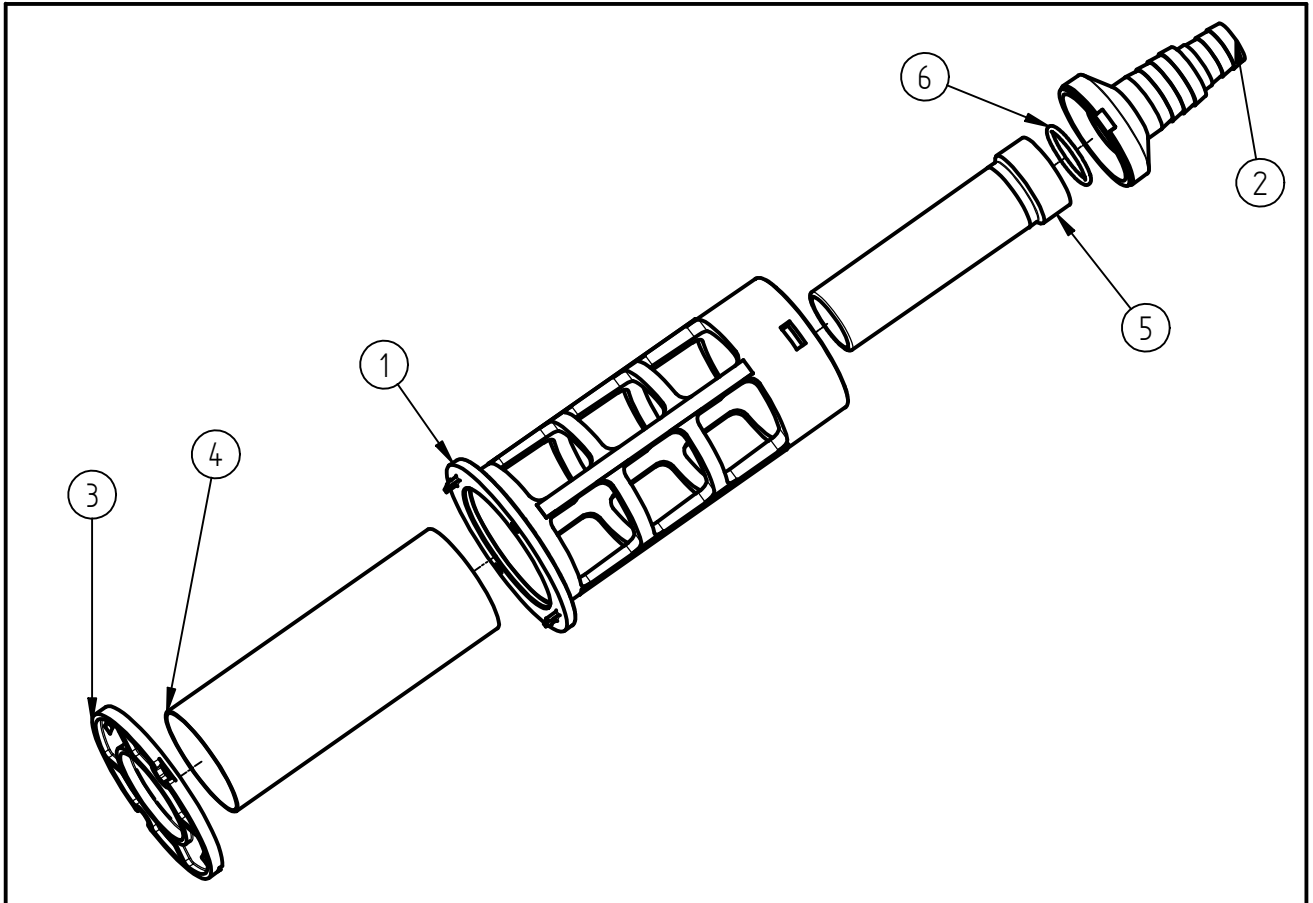

Spare Part
Strainer 3/4" - 1"
Item-No. 20 0035 630

Pos.	Item-No.	Description
1	02 0000 505	plastic body
2	02 0001 120	hose barb 3/4" - 1"
3	02 0000 507	bottom plate plastic
4	04 0001 736	cylinder screen
5	02 0000 506	Suction tube
6	05 0000 200	O-ring