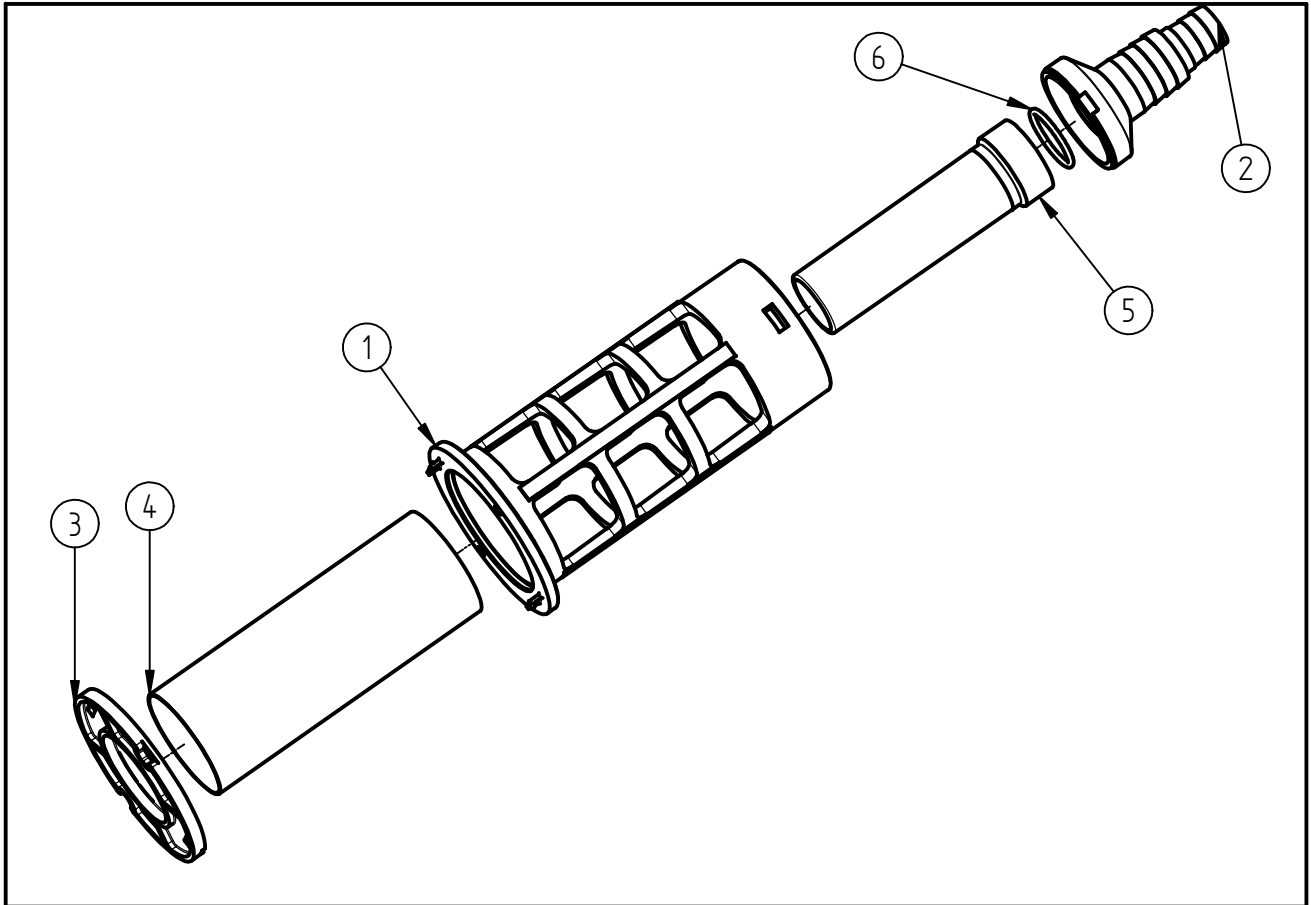

Ersatzteilzeichnung
Filter 3/4" - 1"
Artikel-Nr. 20 0035 630

Pos.	Artikelnummer	Benennung	Menge
1	02 0000 505	Gehäuse	1
2	02 0001 120	Schlauchtülle 3/4" - 1"	1
3	02 0000 507	Bodenplatte	1
4	04 0001 736	Zylindersieb	1
5	02 0000 506	Ansaugrohr	1
6	05 0000 200	O-Ring 25x2,5 NBR	1