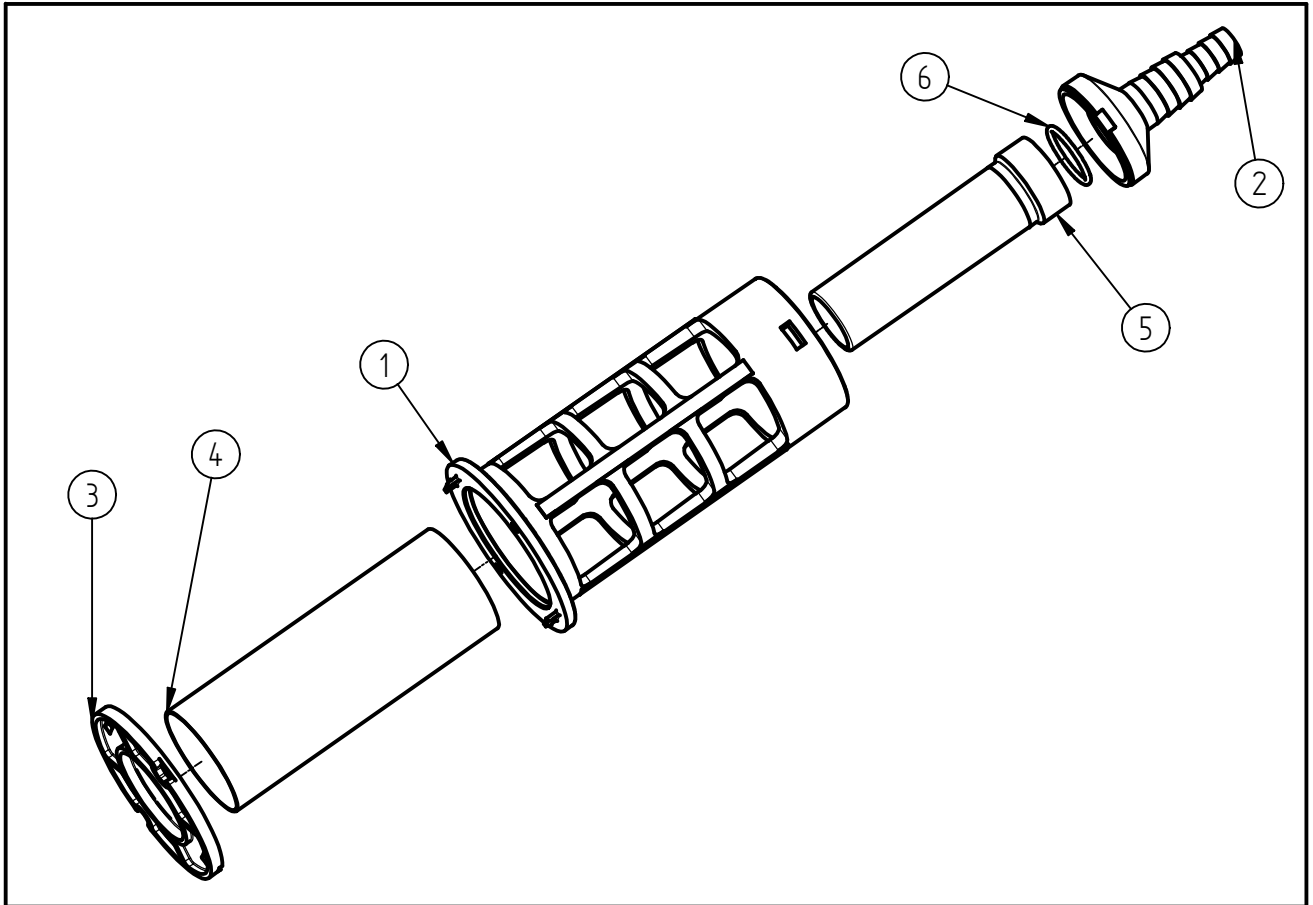

| |
|----------------------|
| Spare Part |
| Strainer 1/2" - 3/4" |
| Item-No. 20 0035 600 |

| Pos. | Item-No. | Description |
|------|-------------|-----------------------|
| 1 | 02 0000 505 | plastic body |
| 2 | 02 0000 490 | hose barb 1/2" - 3/4" |
| 3 | 02 0000 507 | bottom plate plastic |
| 4 | 04 0001 736 | cylinder screen |
| 5 | 02 0000 506 | Suction tube |
| 6 | 05 0000 200 | O-ring |