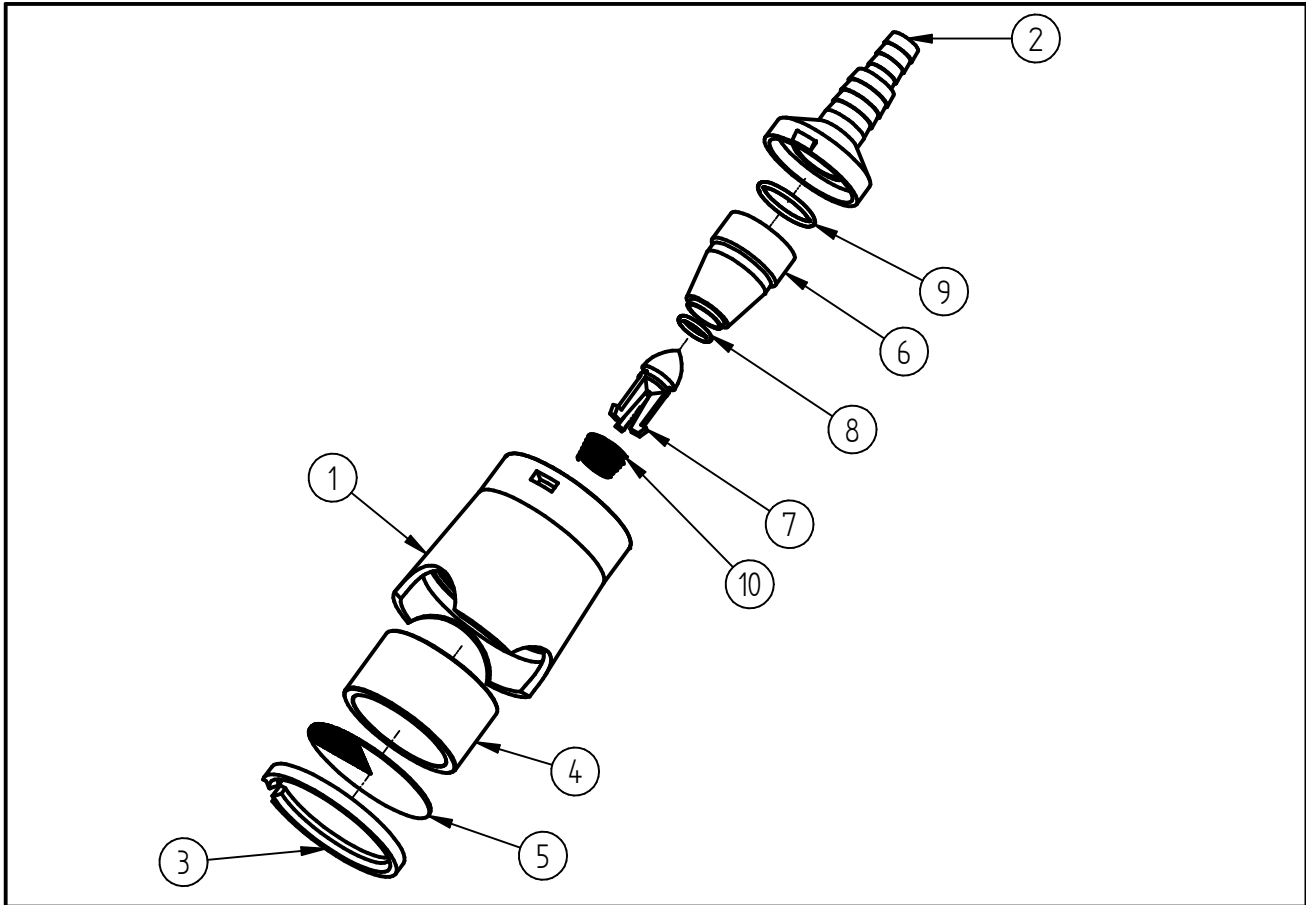

Spare Parts
Suction filter ST-35
 Item-No. 20 0035 510

Pos.	Item-No.	Description
1	02 0000 480	Plastic housing
2	02 0000 180	Hose barb blue
3	02 0000 500	Stopp ring
4	12 0000 770	Brass weight
5	12 0000 760	Strainer ST-35
6	02 0000 481	Plastic housing for check valve
7	02 0000 482	Cone for check valve
8	05 0000 750	O- ring
9	05 0000 200	O-ring
10	06 0000 090	Spring