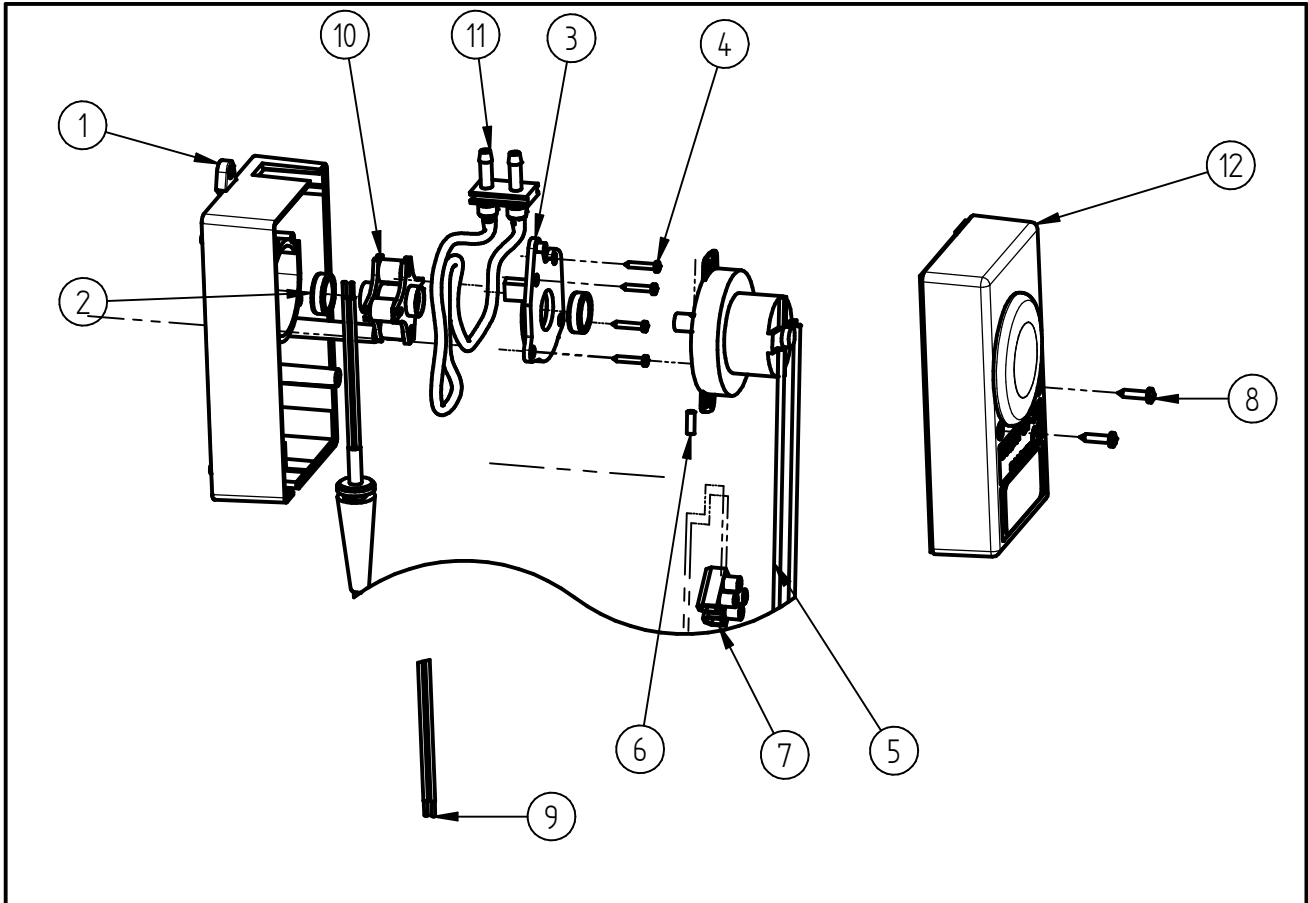

Spare Parts

Chemical pump ST-15, 12V DC, 140 ml/h

Item-No. 20 0015 526

Pos.	Item-No.	Description
1	18 2910 001	Housing bottom part ST-15
2	18 2935 003	Bush
3	18 2950 001	Anchor plate
4	04 0000 300	Screw
5	18 1030 008	Motor 12V DC 10RPM
6	18 2935 002	Tappet
7	18 2530 002	Terminal strip
8	04 0000 630	Screw
9	20 0015 544	Access cabel
10	20 0015 485	Sub-assembly star
11	20 0015 491	Sub-assembly silicone tube with plug
12	20 0015 489	Repair-Kit cover ST-15 gummed up