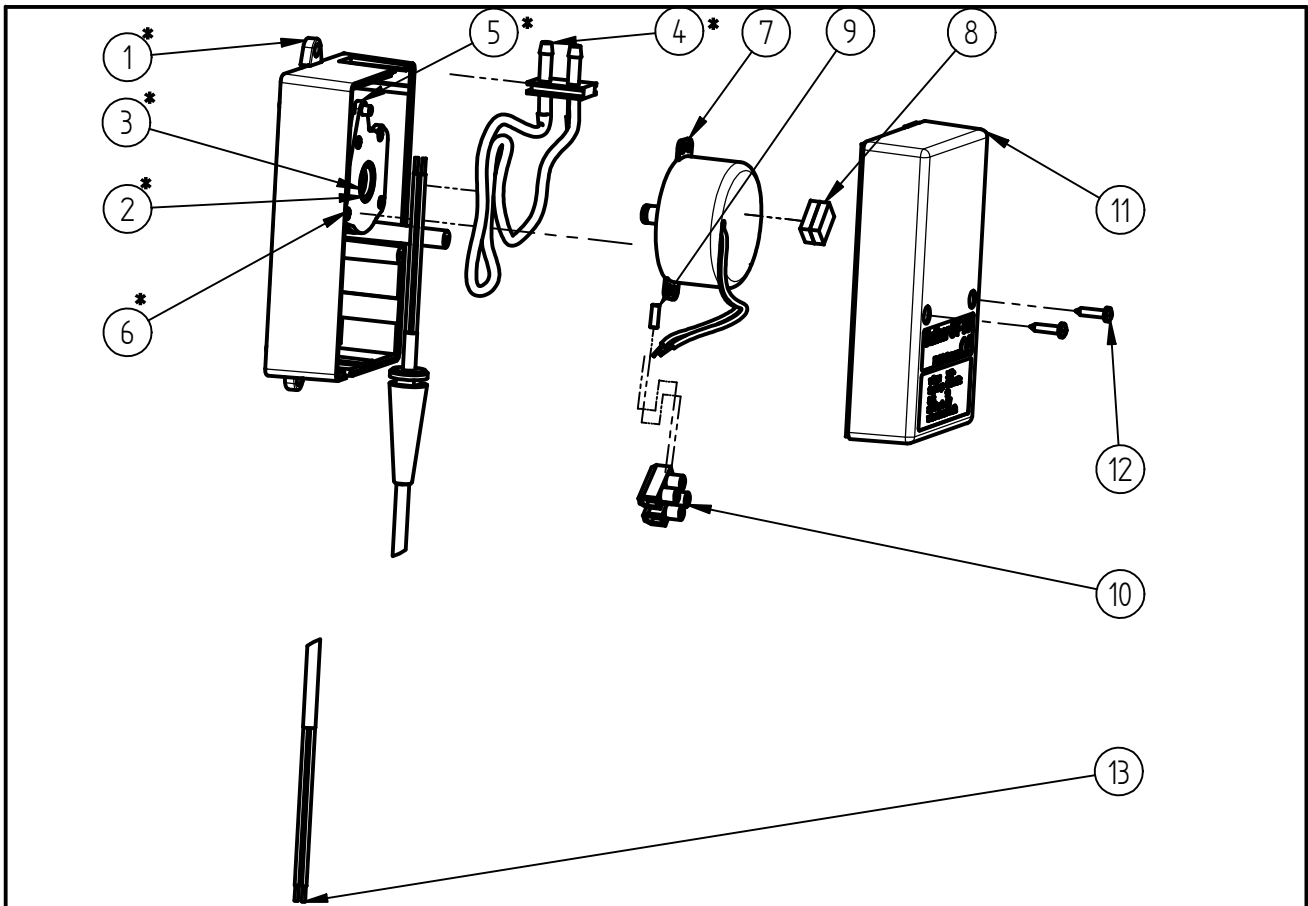

Spare Parts

Chemical pump ST-15, 24V AC, 140ml

Item-No. 20 0015 525

Pos.	Item-No.	Description
1	18 2910 001	Housing bottom part ST-15
2	18 2935 003	Bush
3	20 0015 480	Sub-assembly star
4	20 0015 491	Sub-assembly silicone tube with plug
5	18 2950 001	Anchor plate
6	04 0000 630	Screw
7	18 1030 005	Engine 24V AC
8	18 2950 006	Damping part
9	18 2935 002	Tappet
10	18 2530 002	Terminal strip
11	18 2920 004	Housing top part ST-15
12	04 0000 630	Screw
13	20 0015 544	Access cabel

Repair-Kits

Pos.	Item-No.	Description	Pos.	Item-No.	Description
*	20 0015 490	Sub-assembly chemical pump ST-15			