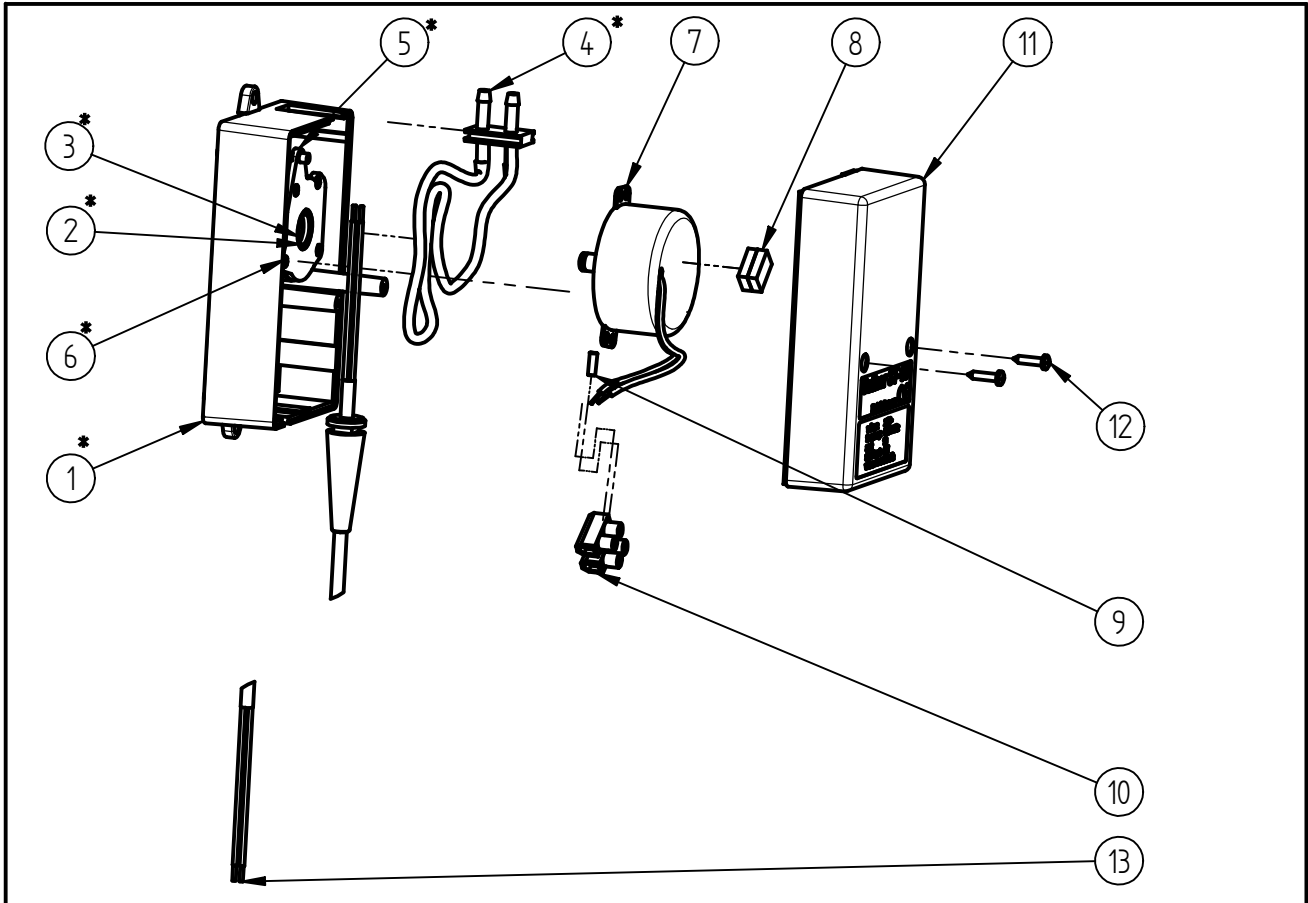

Ersatzteilzeichnung

Dosierpumpe ST-15, 24V AC, 140ml

Artikel-Nr. 20 0015 525

Pos.	Artikelnummer	Benennung
1	18 2910 001	Gehäuse-Unterteil ST-15
2	18 2935 003	Ms-Buchse
3	20 0015 480	TM Stern ST-15
4	20 0015 491	TM Silikonschlauch mit Tülle ST-15
5	18 2950 001	Ankerplatte
6	04 0000 630	B-Schraube 2,9x13 ISO 7049 vz.
7	18 1030 005	Motor 24V AC 10UPM links syn.
8	18 2950 006	Tesaform-Dämpfer 9x12x4 kleben
9	18 2935 002	Knebel MS
10	18 2530 002	Lusterklemme 158
11	18 2920 004	Gehäuse-Oberteil ST-15, 24V~,140ml
12	04 0000 630	B-Schraube 2,9x13 ISO 7049 vz.
13	20 0015 544	Kabel ST-15 kompl. 0,9m,2x0,75

Repair-Kits

Pos.	Artikelnummer	Benennung	Pos.	Artikelnummer	Benennung
*	20 0015 490	TM Chemiepumpe ST-15			