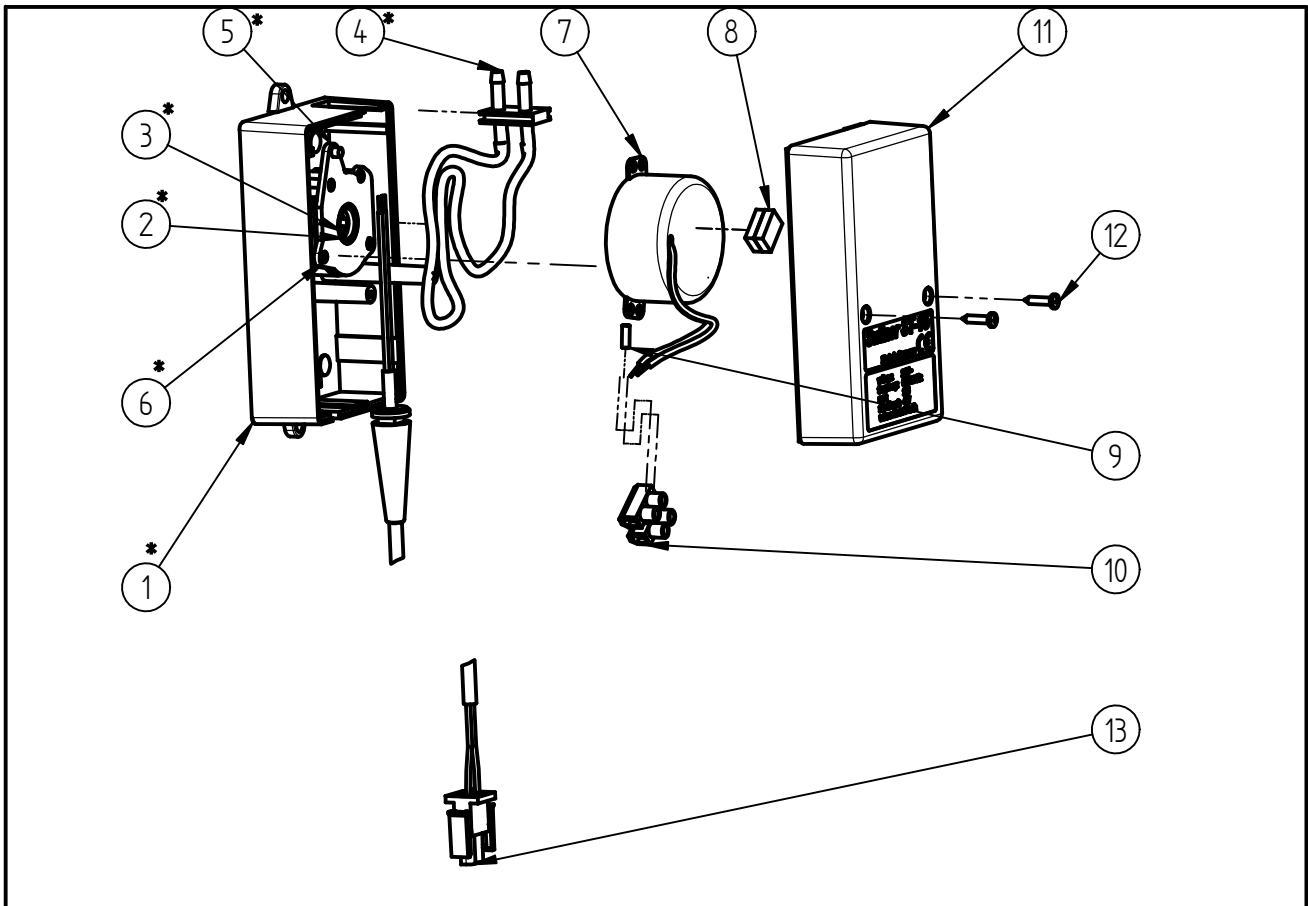

Spare Parts

Chemical pump ST-15, 24V AC, 35ml

Item-No. 20 0015 511

Pos.	Item-No.	Description
1	18 2910 001	Housing bottom part ST-15
2	18 2935 003	Bush
3	20 0015 480	Sub-assembly star
4	20 0015 491	Sub-assembly silicone tube with plug
5	18 2950 001	Anchor plate
6	04 0000 630	Screw
7	18 1030 001	Engine 24V AC
8	18 2950 006	Damping part
9	18 2935 002	Tappet
10	18 2530 002	Terminal strip
11	18 2920 003	Housing top part ST-15
12	04 0000 630	Screw
13	20 0015 543	Access cabel

Repair-Kits

Pos.	Item-No.	Description	Pos.	Item-No.	Description
*	20 0015 490	Sub-assembly chemical pump ST-15			