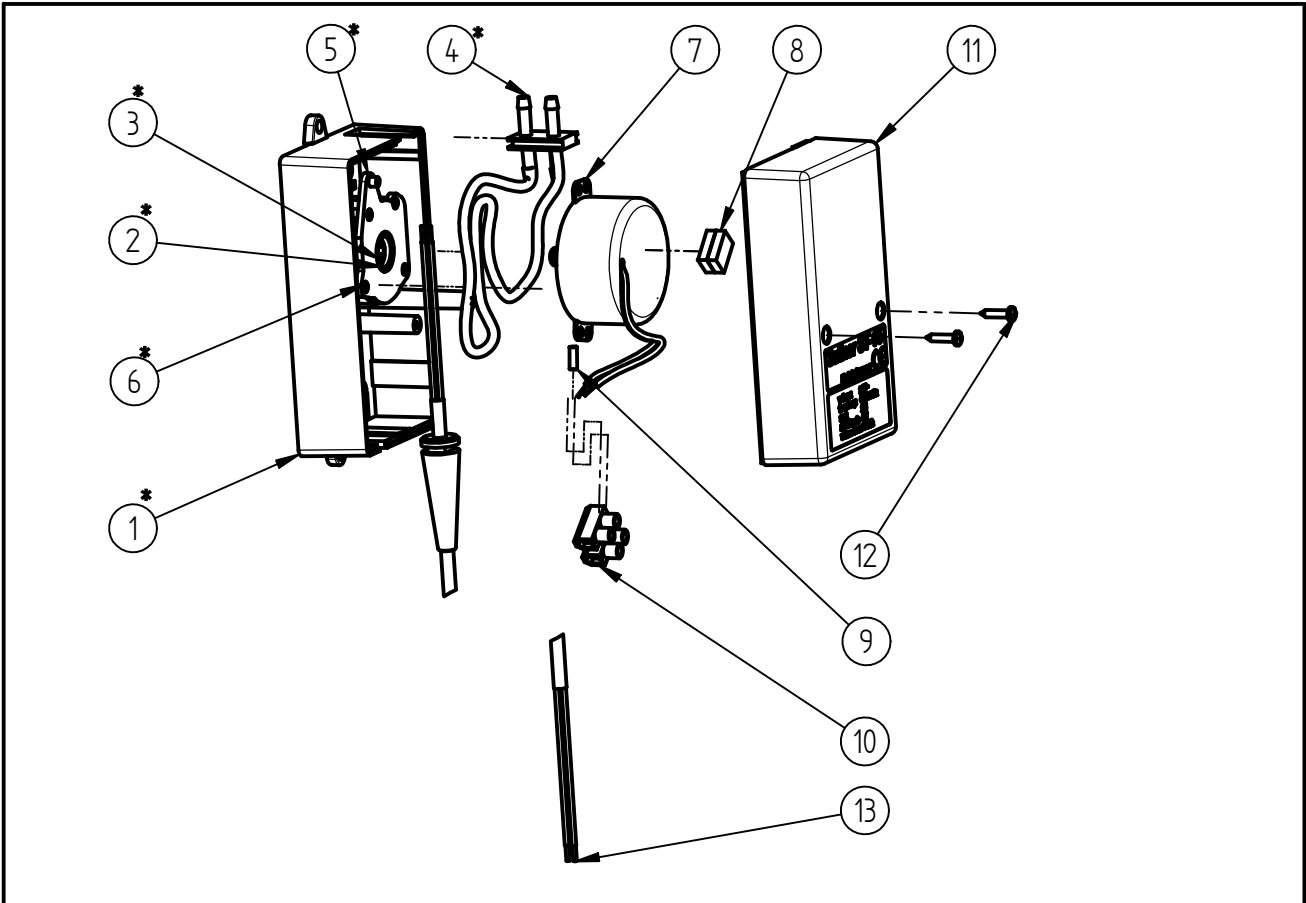

Spare Parts

Chemical pump ST-15, 24V AC, 35ml

Item-No. 20 0015 510

Pos.	Item-No.	Description
1	18 2910 001	Housing bottom part ST-15
2	18 2935 003	Bush
3	20 0015 480	Sub-assembly star
4	20 0015 491	Sub-assembly silicone tube with plug
5	18 2950 001	Anchor plate
6	04 0000 630	Screw
7	18 1030 001	Engine 24V AC
8	18 2950 006	Damping part
9	18 2935 002	Tappet
10	18 2530 002	Terminal strip
11	18 2920 003	Housing top part ST-15
12	04 0000 630	Screw
13	20 0015 544	Access cabel

Repair-Kits

Pos.	Item-No.	Description	Pos.	Item-No.	Description
*	20 0015 490	TM Chemiepumpe ST-15			