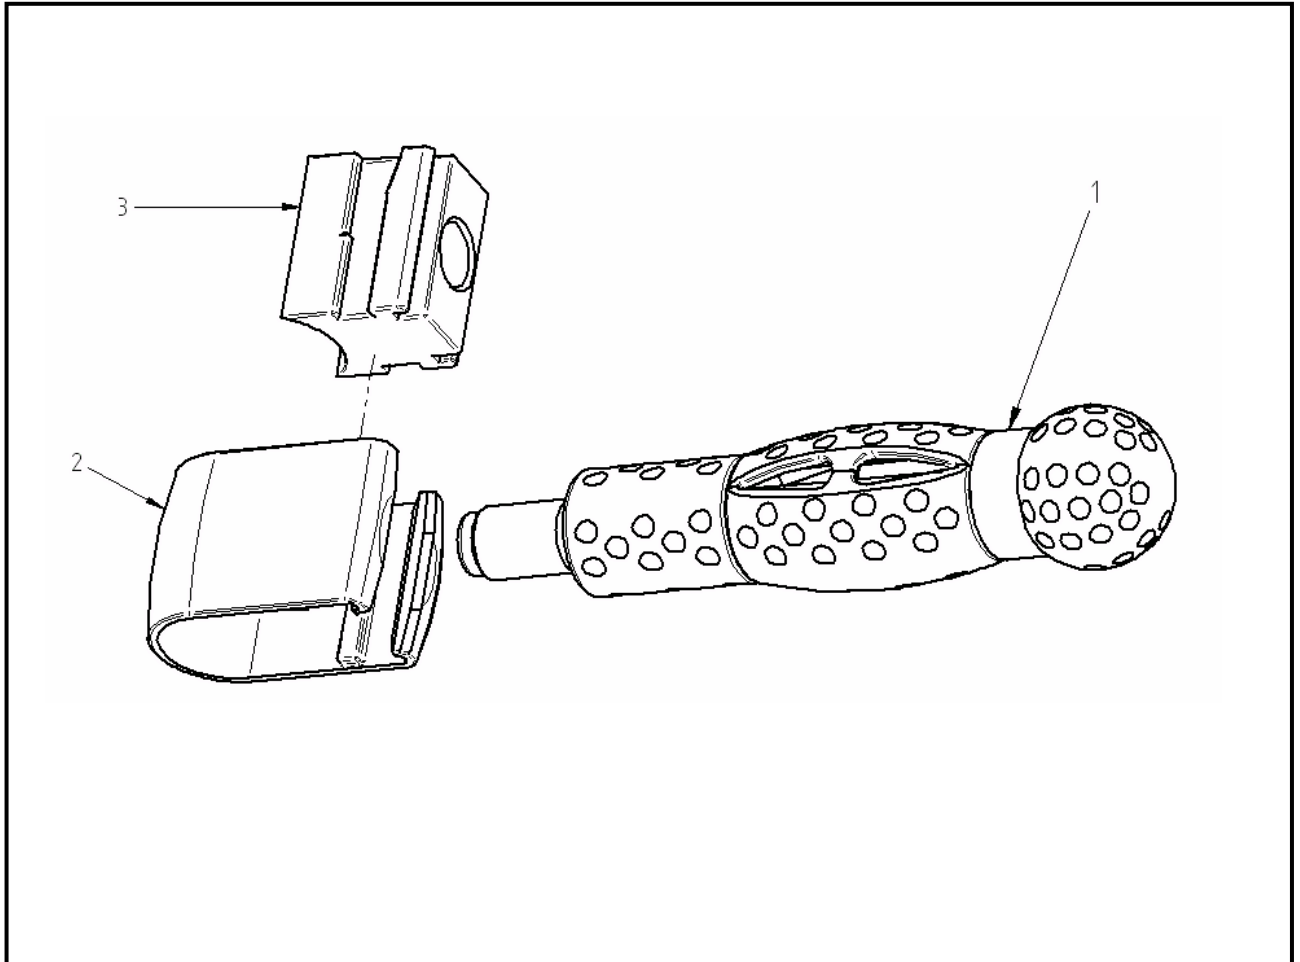

Spare Parts
Screw Coupling ST – 9.2
Item-No. 20 0009 950

Pos.	Item-No.	Description
1	20 0009 330	Handle complete
2	02 0010 900	Clip straight

Pos.	Item-No.	Description
3	02 0010 950	Clip