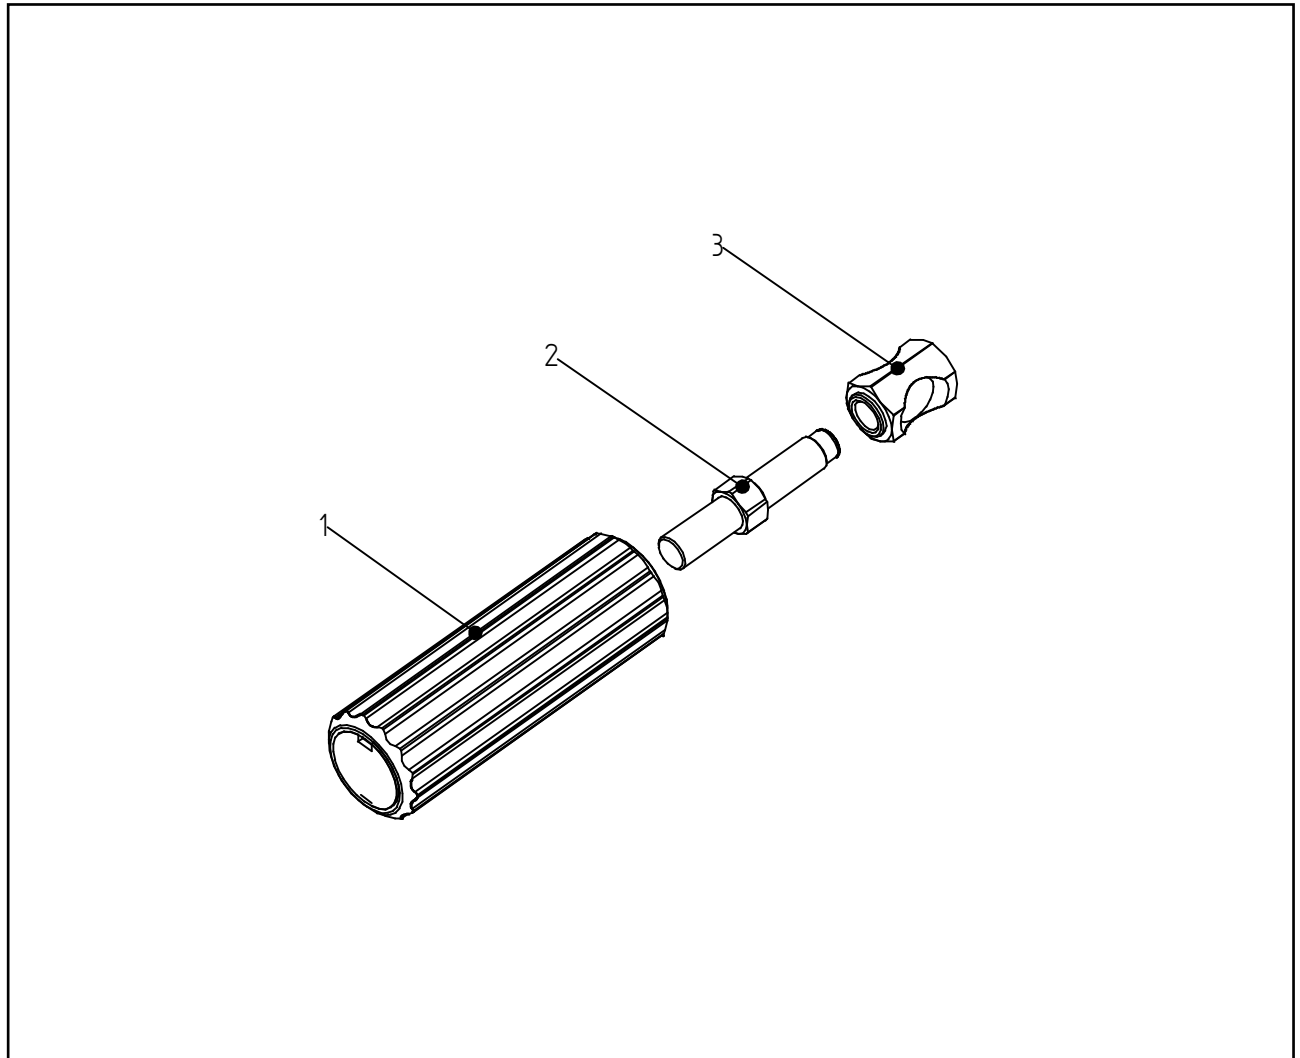

Spare Parts
Side handle ST 9
Item-No. 20 0009 600

Pos.	Item-No.	Description
1	20 0009 690	Handle
2	01 0000 160	Locking screw
3	01 0003 660	Pipe seat

Pos.	Item-No.	Description