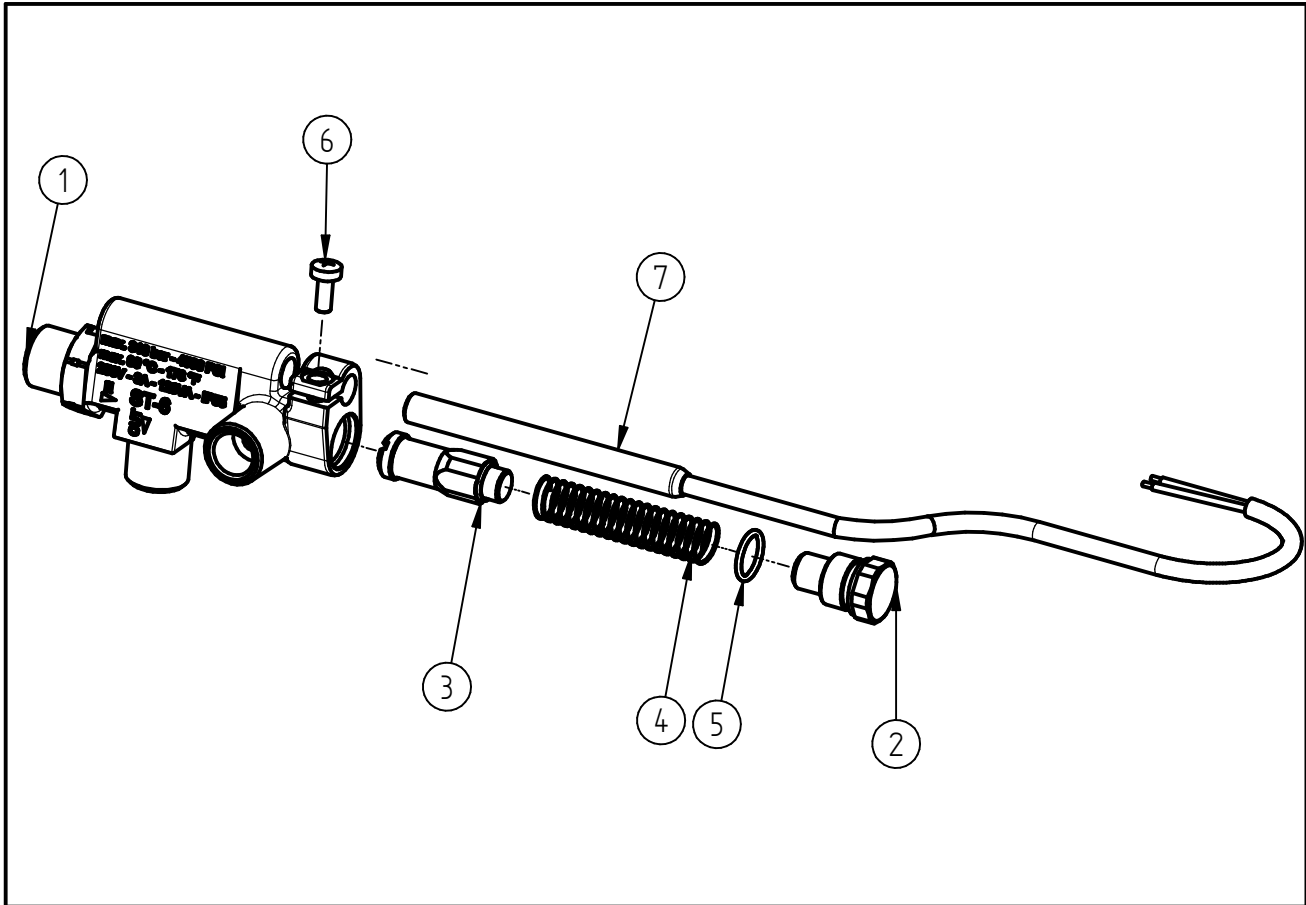

Spare Parts  
**Flow switch ST - 6**  
 Item-No. 20 0006 540

Pos.	Item-No.	Description
1	01 0003 346	Brass housing ST-6 NPT
2	01 0003 350	Sealing screw
3	20 0006 490	Float with magnet
4	06 0000 700	Spring
5	05 0000 021	O-ring 11x1,5 EPDM 90 Shore
6	04 0001 260	Screw
7	20 0006 431	Complete reed switch ST-6