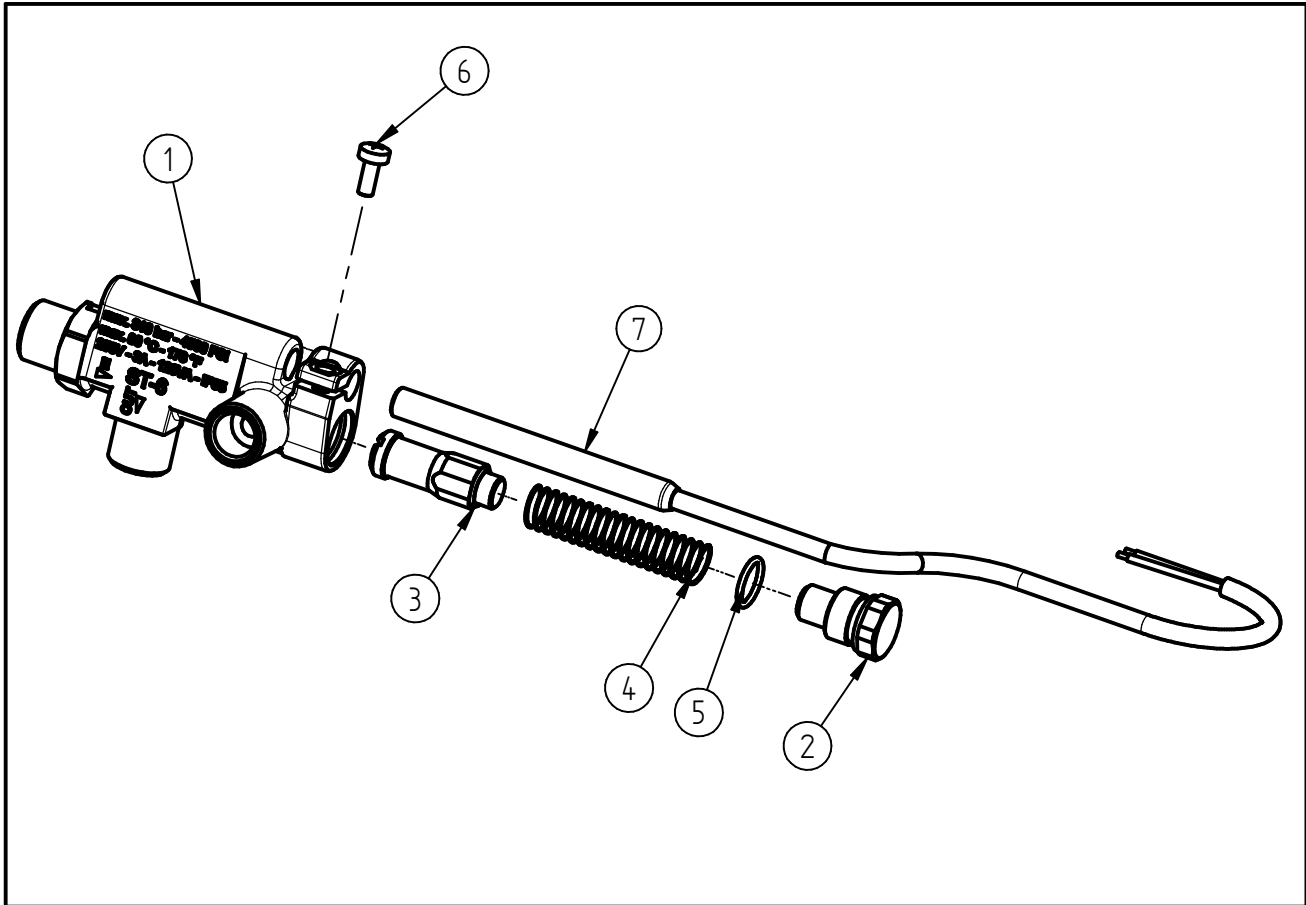

Spare Parts
Flow switch ST - 6
 Item-No. 20 0006 530

Pos.	Item-No.	Description
1	01 0003 345	Brass housing ST-6
2	01 0003 350	Sealing screw
3	20 00006 485	Float with magnet
4	06 0000 700	Spring
5	05 0000 021	O-ring 11x1,5 EPDM 90 Shore
6	04 0001 260	Screw
7	20 0006 431	Complete reed switch ST-6