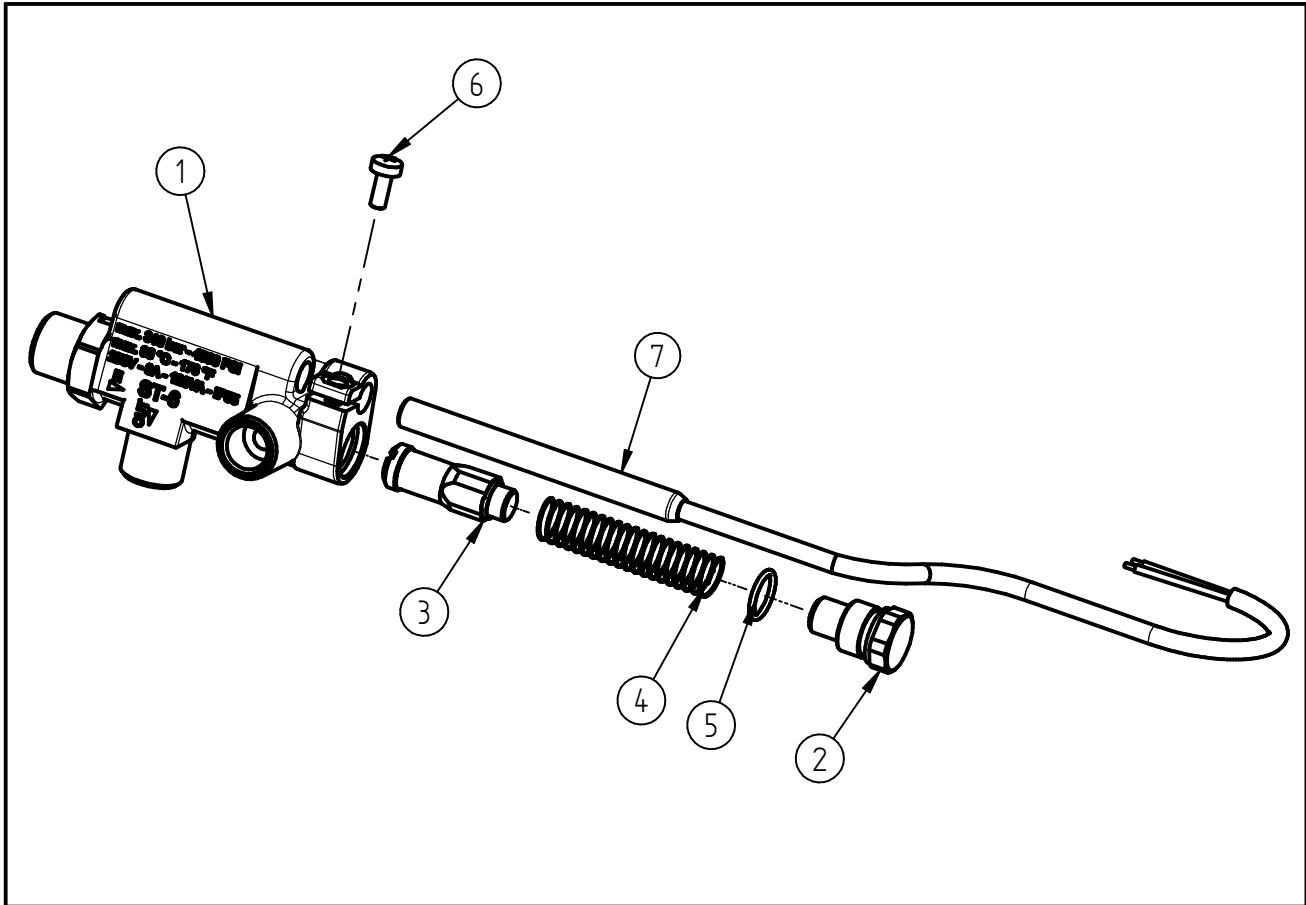

Spare Parts
Flow switch ST - 6
 Item-No. 20 0006 510

Pos.	Item-No.	Description
1	01 0003 345	Brass housing ST-6
2	01 0003 350	Sealing screw
3	20 00006 495	Float with magnet
4	06 0000 700	Spring
5	05 0000 021	O-ring 11x1,5 EPDM 90 Shore
6	04 0001 260	Screw
7	20 0006 431	Complete reed switch ST-6