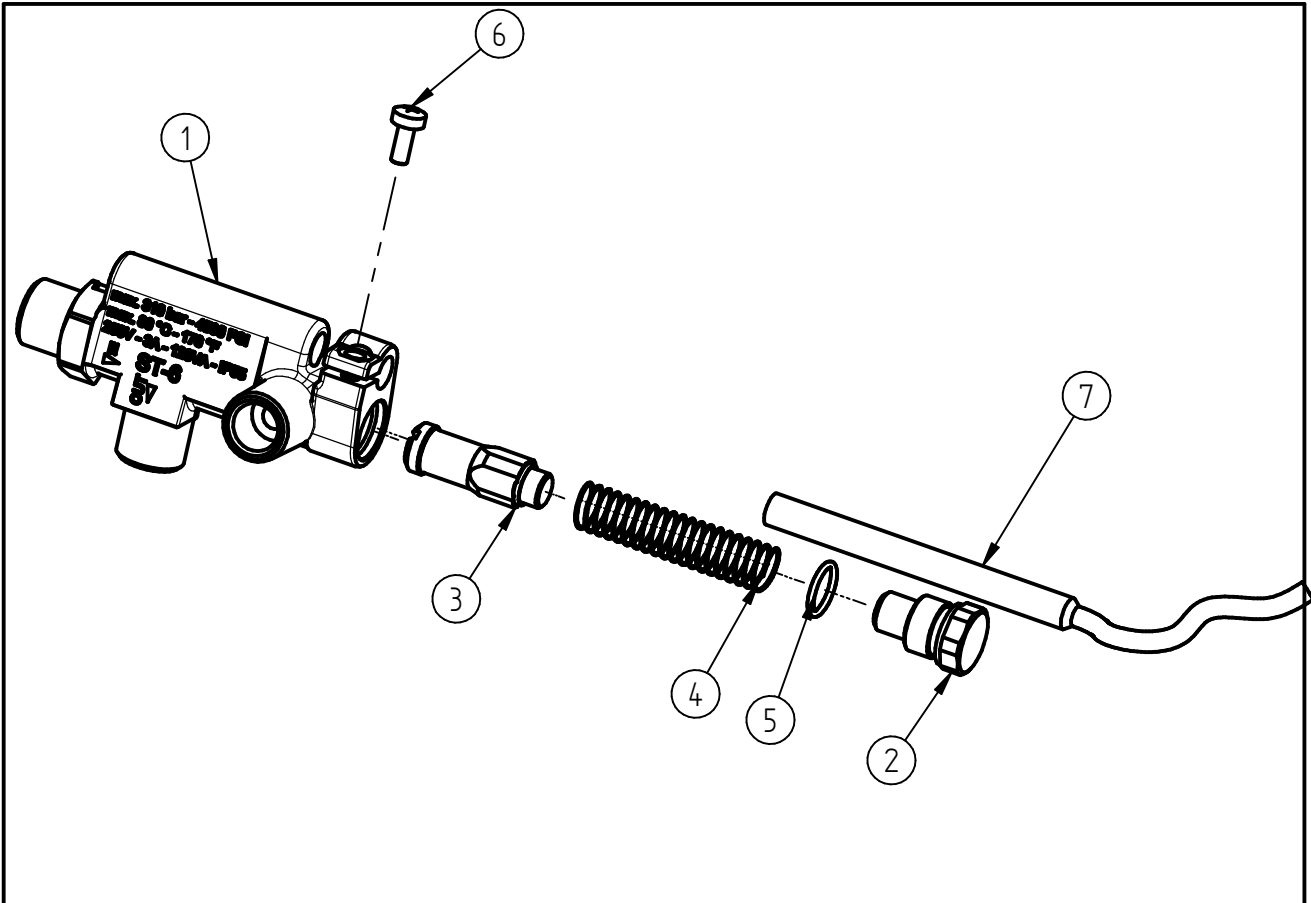

## Spare Parts

### Flow switch ST - 6

Item-No. 20 0006 501

Pos.	Item-No.	Description
1	01 0003 345	Brass housing ST-6
2	01 0003 350	Sealing screw
3	20 0006 490	Float with magnet
4	06 0000 700	Spring
5	05 0000 021	O-ring 11x1,5 EPDM 90 Shore
6	04 0001 260	Screw
7	20 0006 551	Complete reed switch 1,85m