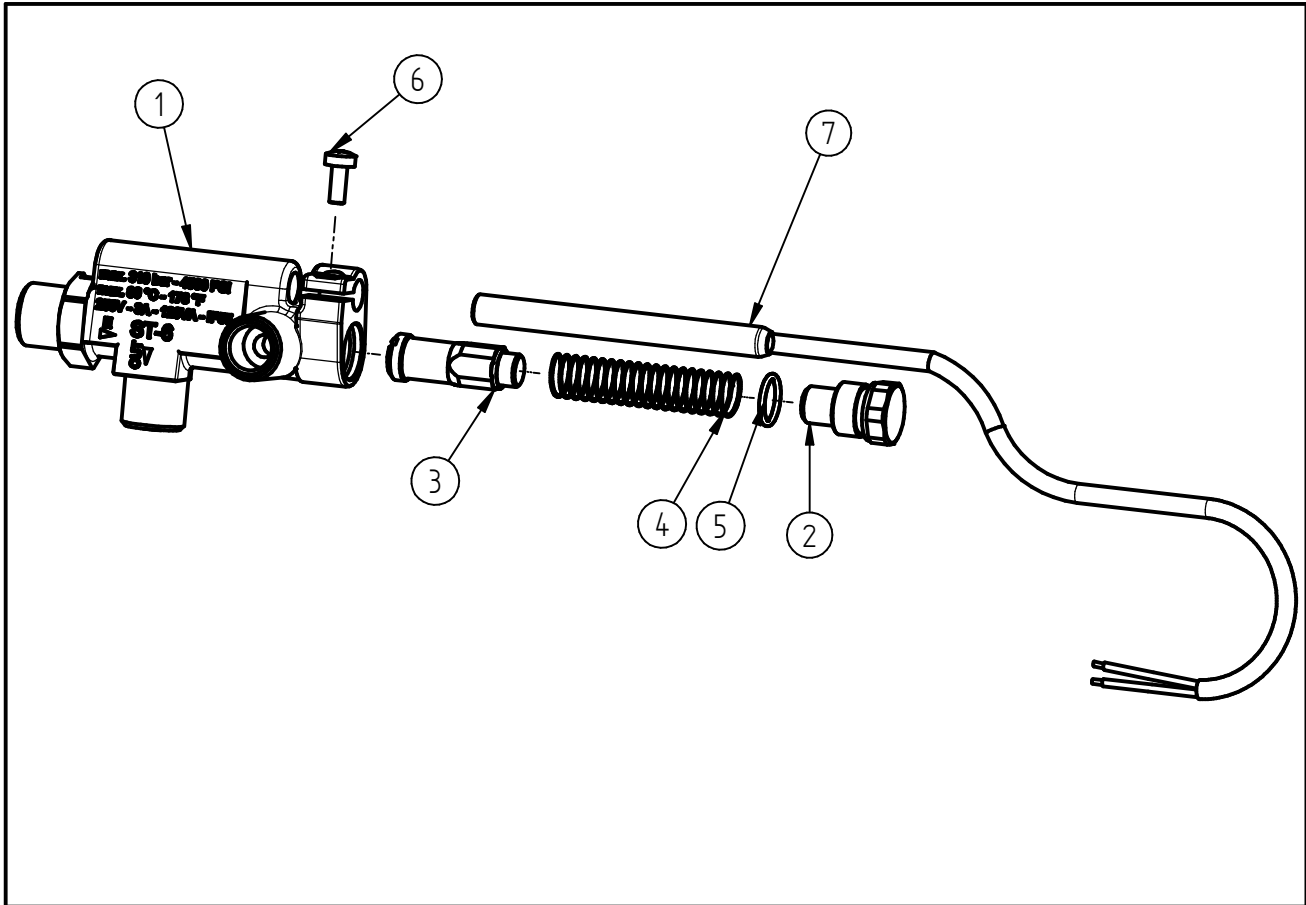

Spare Parts
Flow switch ST - 6
 Item-No. 20 0006 500

Pos.	Item-No.	Description
1	01 0003 345	Brass housing ST-6
2	01 0003 350	Sealing screw
3	20 0006 490	Float with magnet
4	06 0000 700	Spring
5	05 0000 021	O-ring 11x1,5 EPDM 90 Shore
6	04 0001 260	Screw
7	20 0006 431	Complete reed switch ST-6