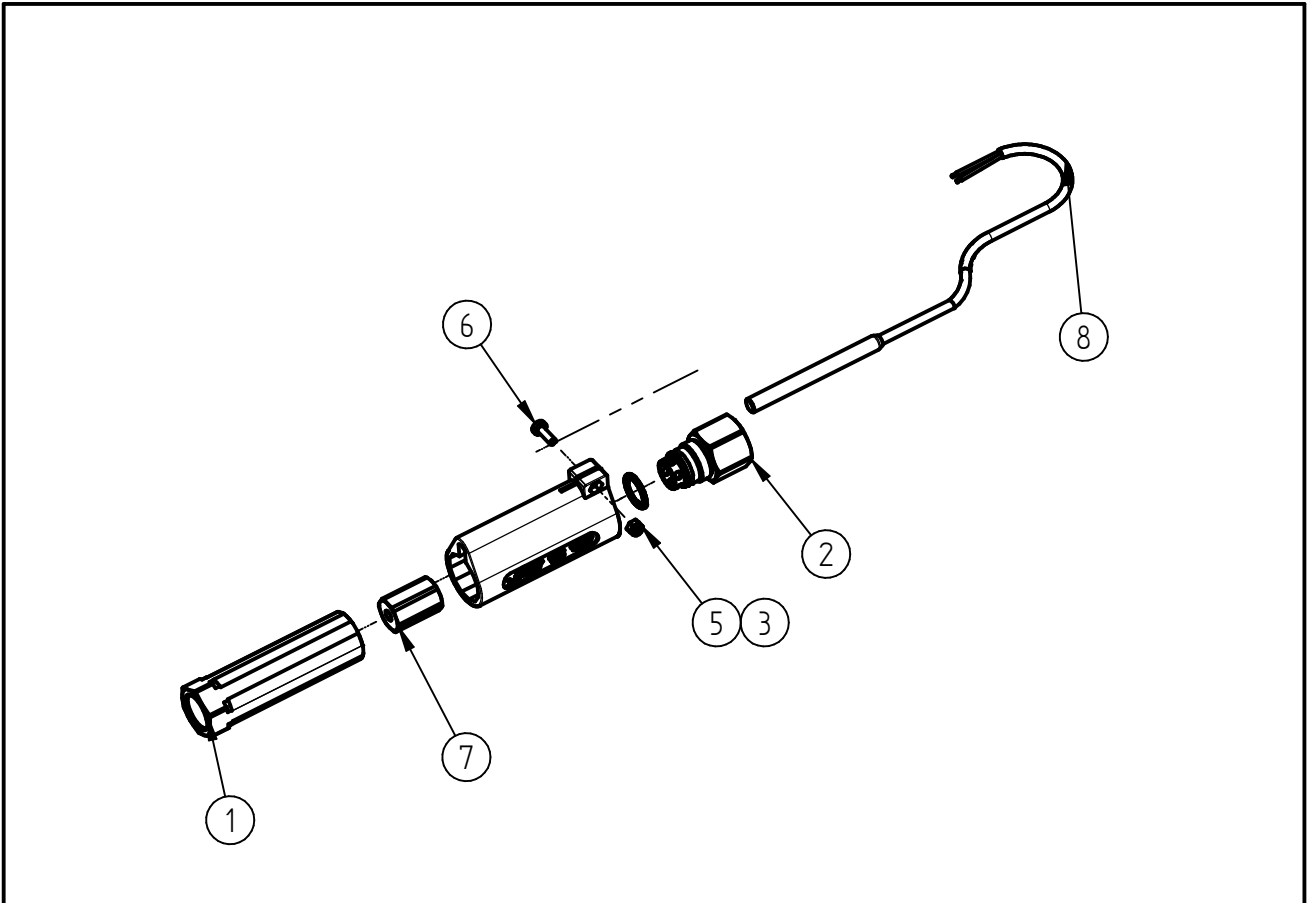

Spare Parts

Flow switch ST-5 position independent

Item-No. 20 0005 700

Pos.	Item-No.	Description
1	01 0001 453	Brass housing
2	01 0001 478	Sealing screw
3	05 0000 116	O-ring
4	02 0001 203	Plastik housing
5	04 0000 730	Nut M4
6	04 0000 720	Screw M4
7	20 0005 528	Float with magnet
8	20 0005 431	Complete reed switch