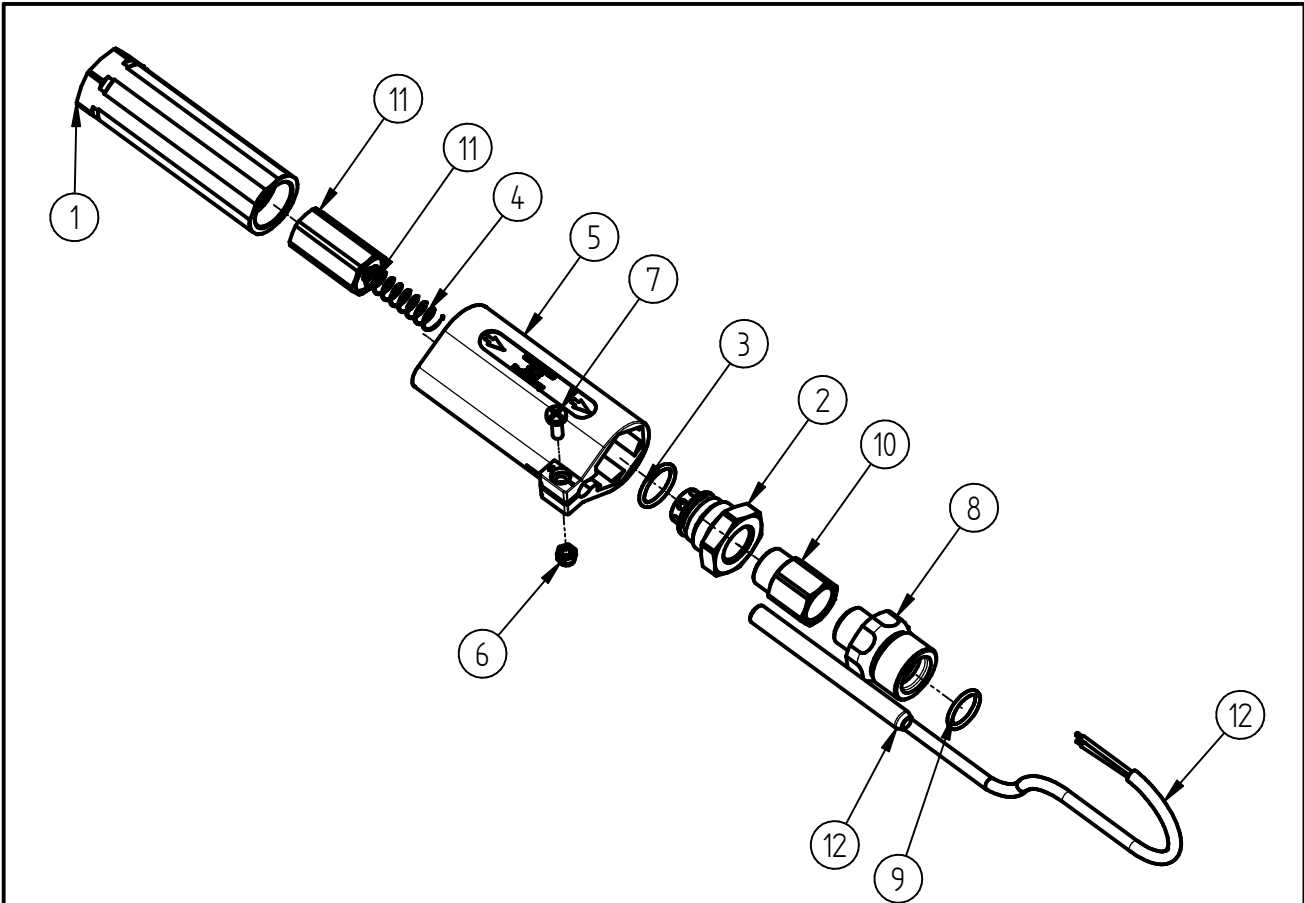

## Spare Parts

# Flow switch ST-505

Item-No. 20 0005 606

Pos.	Item-No.	Description
1	01 0001 454	Brass housing
2	10 0001 474	Sealing screw
3	05 0000 116	O-ring
4	06 0000 040	Spring
5	02 0001 202	Plastik housing
6	04 0000 730	Nut M4
7	04 0000 720	Screw M4
8	01 0006 760	counter nut
9	05 0000 502	O-ring
10	50000057650	Extension nipple
11	20 0005 519	Float with magnet
12	20 0005 432	Complete reed switch 1,5m