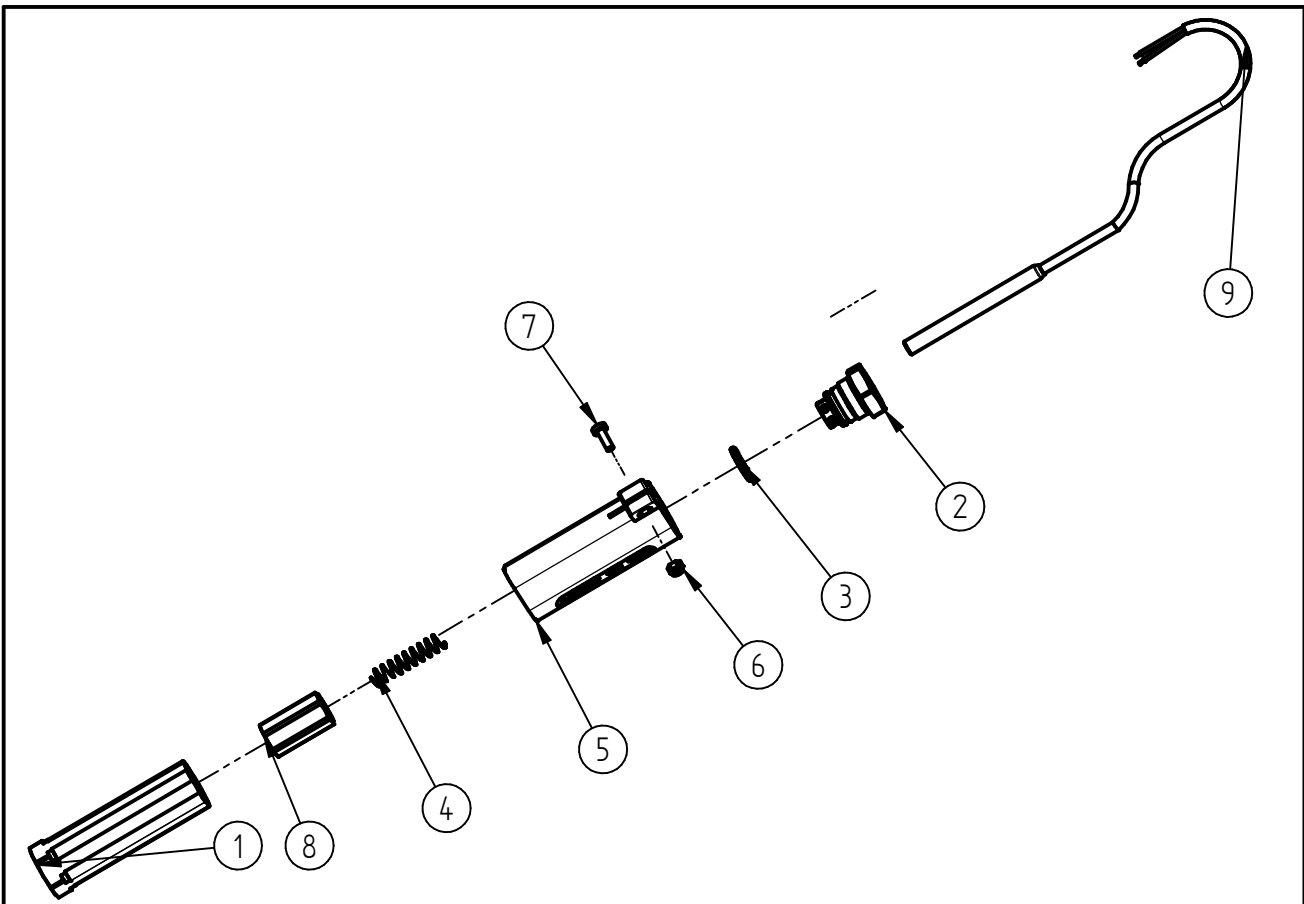

Spare Parts

Flow switch ST-5 position independent

Item-No. 20 0005 600

Pos.	Item-No.	Description
1	01 0001 454	Brass housing
2	10 0001 474	Sealing screw
3	05 0000 116	O-ring
4	06 0000 040	Spring
5	02 0001 202	Plastik housing
6	04 0000 730	Nut M4
7	04 0000 720	Screw M4
8	20 0005 519	Float with magnet
9	20 0005 431	Complete reed switch