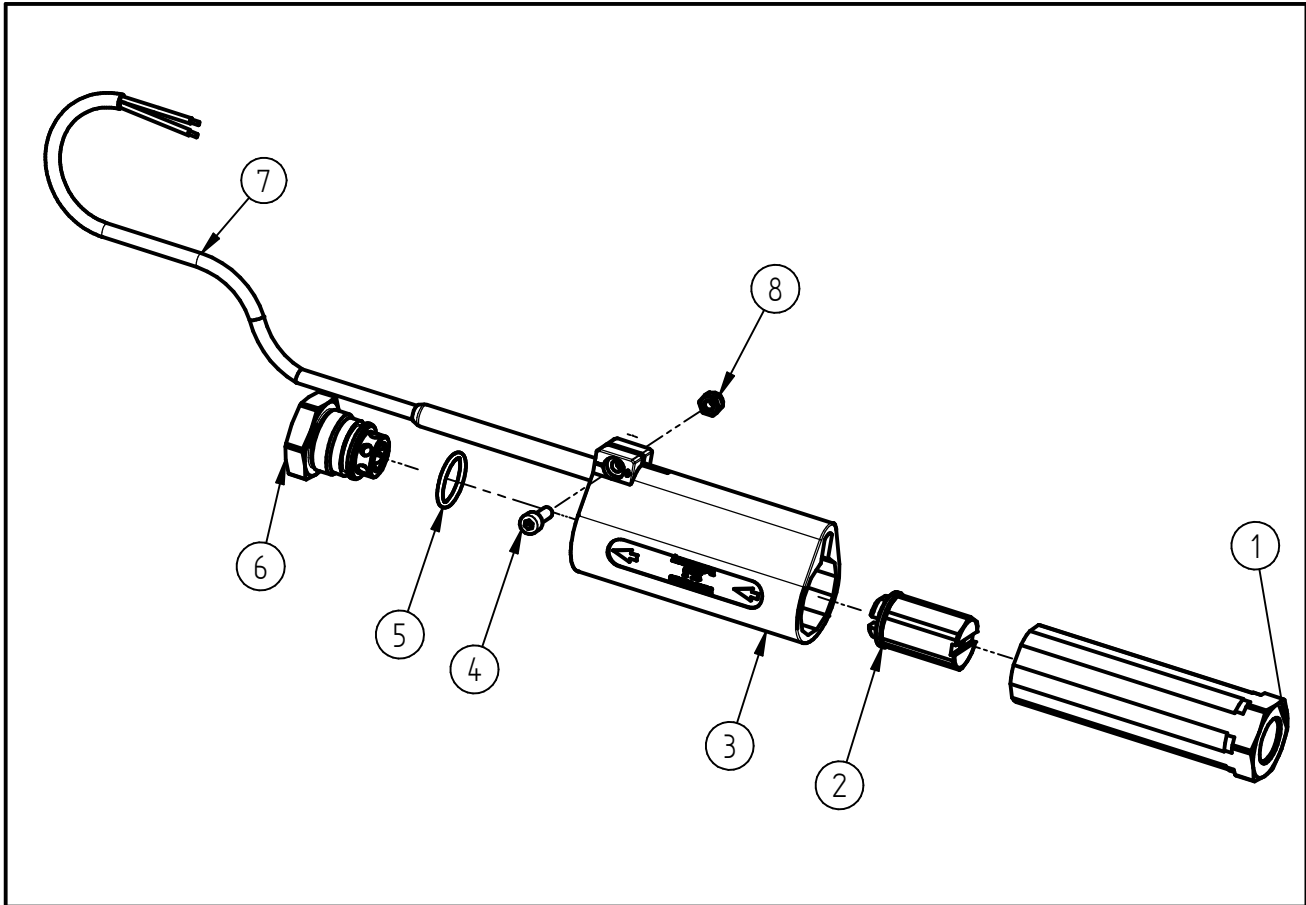

Spare Parts
Flowswitch ST-5
 Item-No. 20 0005 555

Pos.	Item-No.	Description
1	01 0001 456	Brass housing
2	20 0005 526	Float with magnet
3	02 0001 204	Plastik housing
4	04 0000 725	Screw M4
5	05 0000 116	O-ring
6	10 0001 474	Sealing screw
7	20 0005 431	Complete reed switch
8	04 0000 730	Nut M4