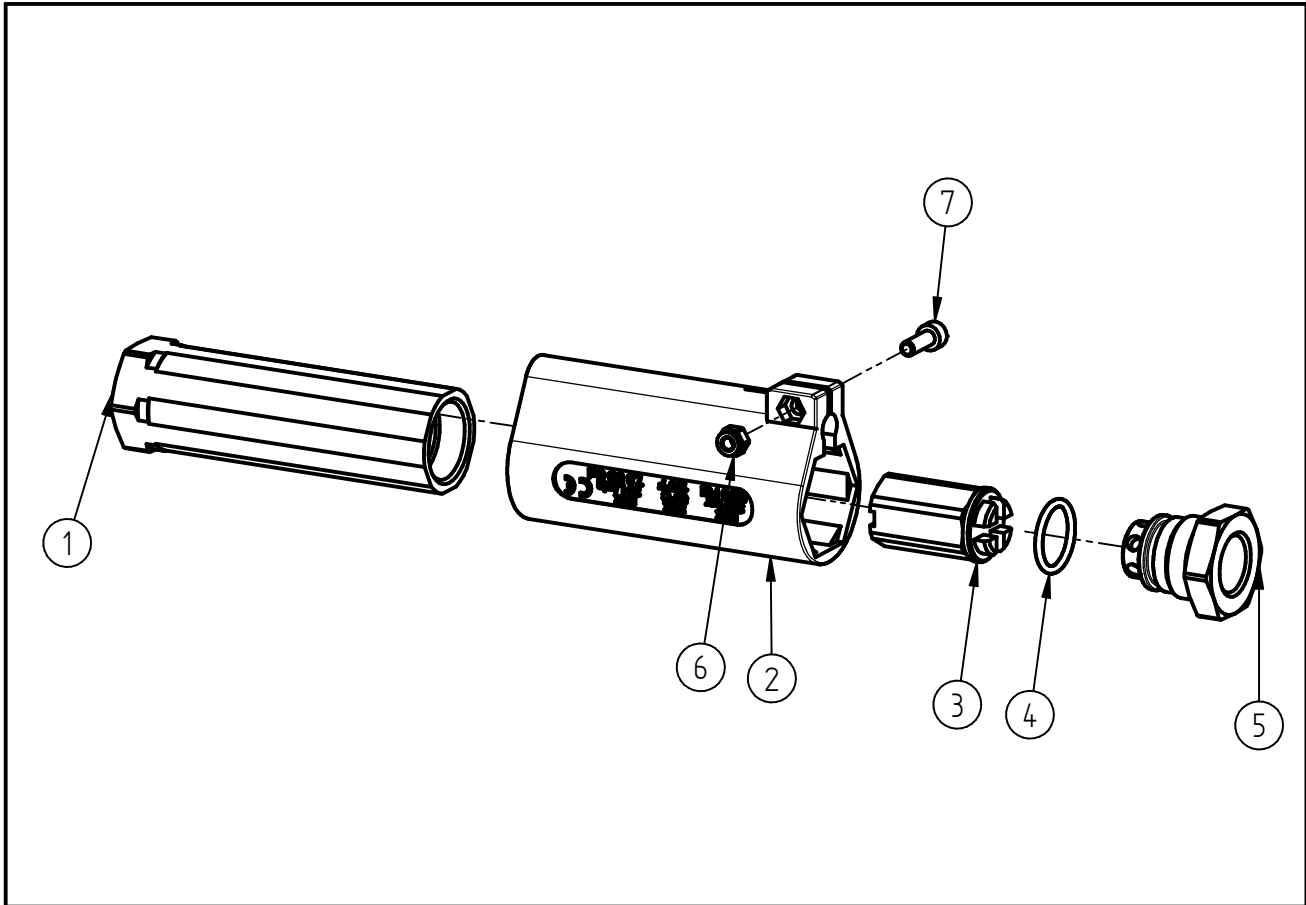

Spare Parts  
**Flowswitch ST-5**  
 Item-No. 20 0005 551

Pos.	Item-No.	Description
1	01 0001 456	Brass housing
2	02 0001 204	Plastik housing
3	20 0005 526	Float with magnet
4	05 0000 116	O-ring
5	10 0001 474	Sealing screw
6	04 0000 730	Nut M4
7	04 0000 725	Screw M4