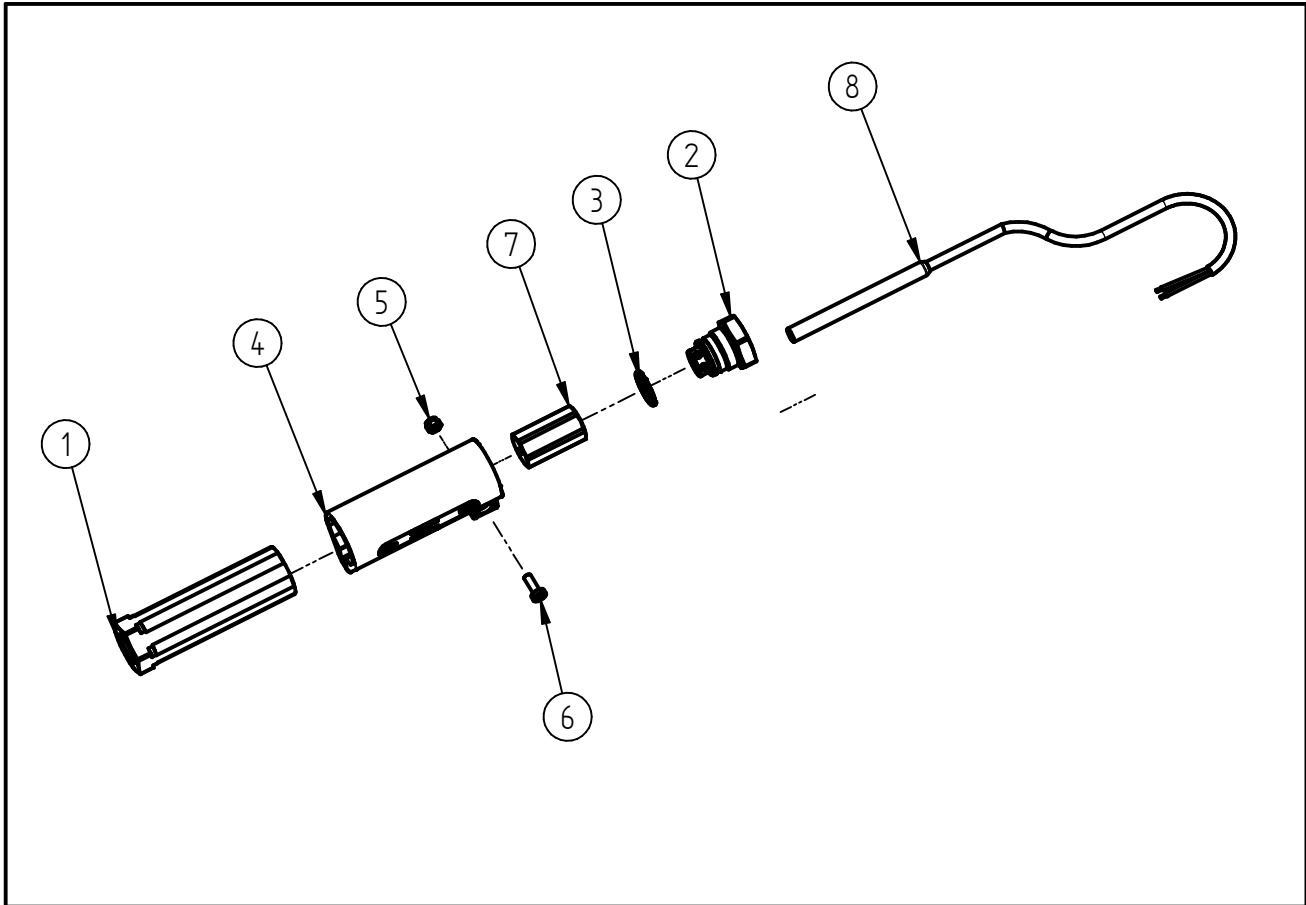

Ersatzteilzeichnung
Strömungswächter ST-5 4380 PSI lageabhängig
 Artikel-Nr. 20 0005 541

Pos.	Artikelnummer	Benennung
1	01 0001 454	Führungsrohr ST-5 SW 27
2	10 0001 474	Verschlusschr. ST-5 SW 27 f. F.
3	05 0000 116	O-Ring 16x2
4	02 0001 201	Kunststoffgeh. ST-5 4380 PSI
5	04 0000 730	Mutter M4 vz. Klemmt.
6	04 0000 720	Li-Schraube M4x12 ISO 7045 vz.
7	20 0005 519	TM Schwimmer mit Magnet f. Feder
8	20 0005 431	TM Reedschalter ST-5 - 1,2m - Ms

Repair-Kits

Pos.	Artikelnummer	Benennung	Pos.	Artikelnummer	Benennung
.					