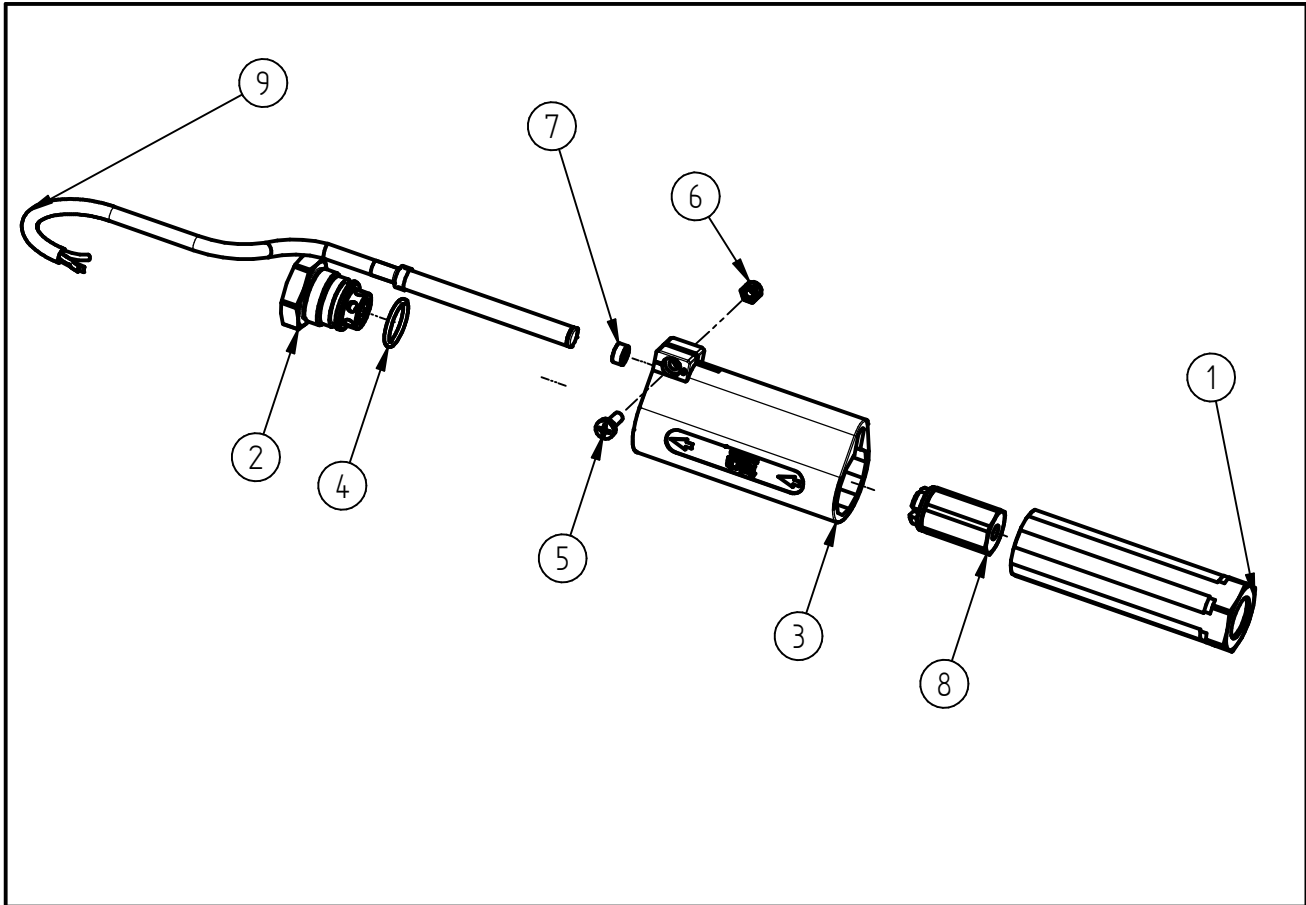

Spare Parts  
**Flow Switch ST-5**  
 Item-No. 20 0005 502

Pos.	Item-No.	Description
1	01 0001 454	Brass housing
2	10 0001 474	Sealing screw
3	02 0001 205	Plastic housing
4	05 0000 116	O-Ring 16x2 NBR 90 Shore
5	04 0000 720	Screw M4
6	04 0000 730	Nut M4
7	01 0009 130	Brass bit
8	20 0005 527	Float with magnet
9	20 0005 430	Complete reed switch